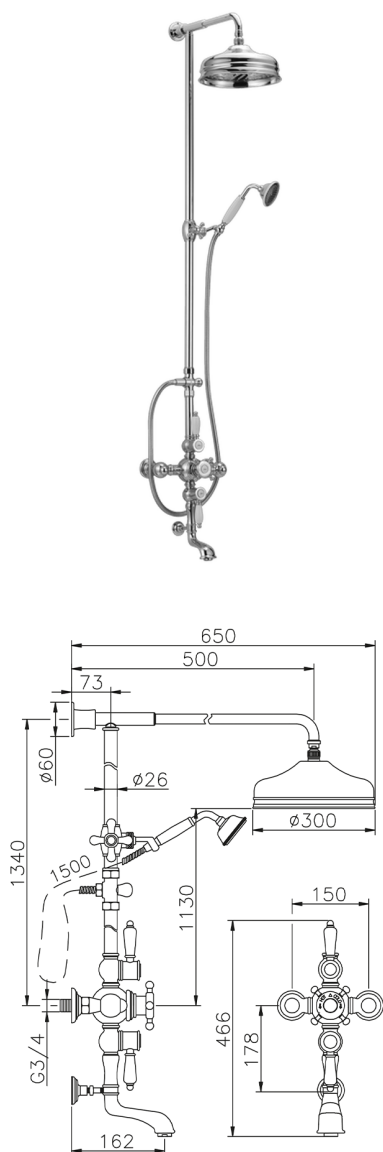

Colonna vasca termostatica 3 funzioni VICTORIAN_592.VN31H.

MODELLO **592.VN31H.**

Colonna vasca termostatica 3 funzioni,deviatore 2 uscite,colonna fissa,2 rubinetti d'arresto,supporto doccetta scorrevole,doccetta monogetto Classica D.78 mm in ottone,soffione tondo D.300 mm in Ottone,flex Ottone 150 cm

FINITURE DISPONIBILI

-  **AC** AC Nichel Satinato Spazzolato
-  **AG** AG Oro Antico
-  **BA** BA Vecchio Bronzo
-  **CR** CR Cromo
-  **2W** 2W Oro Spazzolato

CARATTERISTICHE

Ricambio Cartuccia **24.04A.PP**

Cartuccia Termostatica Plus P 8X20

Termostatico

Il Termostatico Huber è il tuo personale gestore dell'acqua che ti aiuta a gestire e controllare acqua ed energia senza sprechi.

2024-12-22