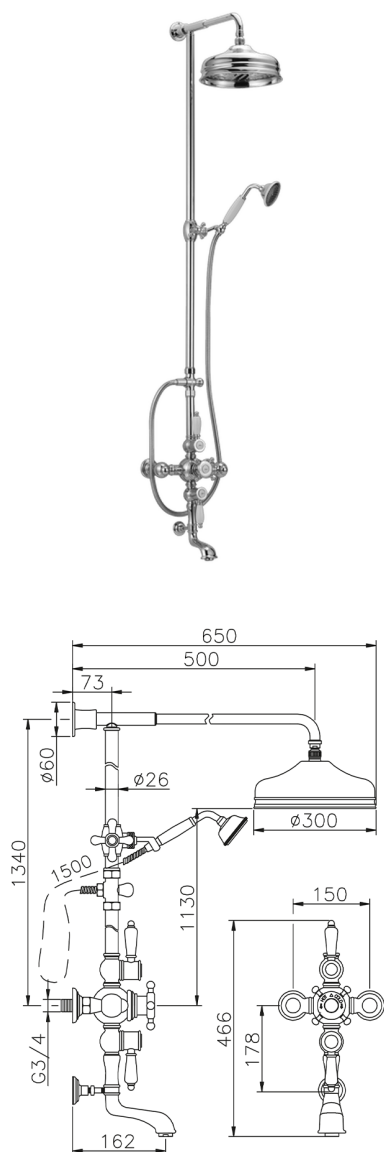

Colonna vasca termostatica 3 funzioni VICTORIAN_592.VN31H.

MODELLO **592.VN31H.**

Colonna vasca termostatica 3 funzioni,deviatore 2 uscite,colonna fissa,2 rubinetti d'arresto,supporto doccetta scorrevole,doccetta monogetto Classica D.78 mm in ottone,soffione tondo D.300 mm in Ottone,flex Ottone 150 cm

FINITURE DISPONIBILI

-  **AC** AC Nichel Satinato Spazzolato
-  **AG** AG Oro Antico
-  **BA** BA Vecchio Bronzo
-  **CR** CR Cromo
-  **2W** 2W Oro Spazzolato

CARATTERISTICHE

Ricambio Cartuccia **24.04A.PP**

Cartuccia Termostatica Plus P 8X20

Termostatico

Il Termostatico Huber è il tuo personale gestore dell'acqua che ti aiuta a gestire e controllare acqua ed energia senza sprechi.

2024-12-22