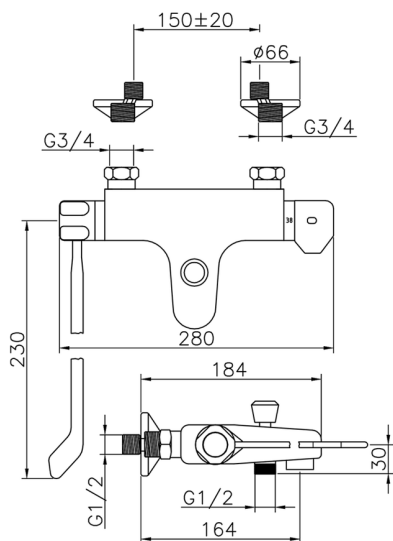

## Miscelatore termostatico vasca CLINIC&TECHNICAL\_CLT25030

MODELLO **CLT25030**

Miscelatore termostatico vasca, senza completo doccia, attacco per flessibile 1/2" M, con leva clinica

FINITURE DISPONIBILI

CARATTERISTICHE

Ricambio Cartuccia **24.04A.PP**

**Cartuccia Termostatica Plus P 8X20**