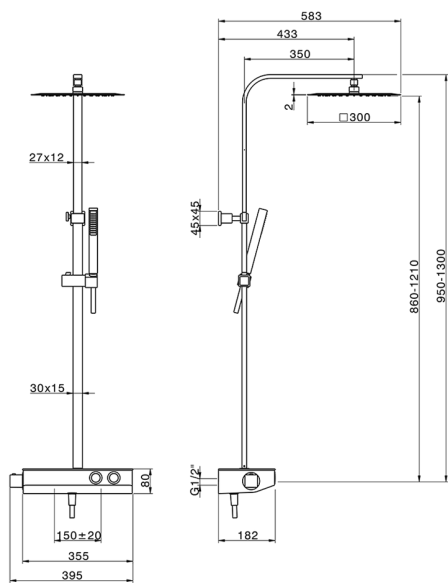

Colonna doccia termostatica 2 funzioni COLUMNS_TLC86020

MODELLO **TLC86020**

Colonna doccia termostatica 2 funzioni, devistop 2 uscite a pulsante, colonna telescopica, supporto doccetta scorrevole, doccetta monogetto minimalista quadra 27x27 mm ABS, soffione quadro 300x300 mm sp.2 mm in INOX, flessibile liscio SILVERFLEX 150 cm

FINITURE DISPONIBILI

21 21 Cromo

CARATTERISTICHE

Ricambio Cartuccia **22.04A.AR - ZZ97279004**

Cartuccia Termostatica Argo 2 (filtro lungo)

DeviaStop

La tecnologia Devia Stop di Huber consente con un semplice movimento rotativo di gestire la portata dell'acqua e di scegliere la modalità d'erogazione (soffione, doccetta a mano).