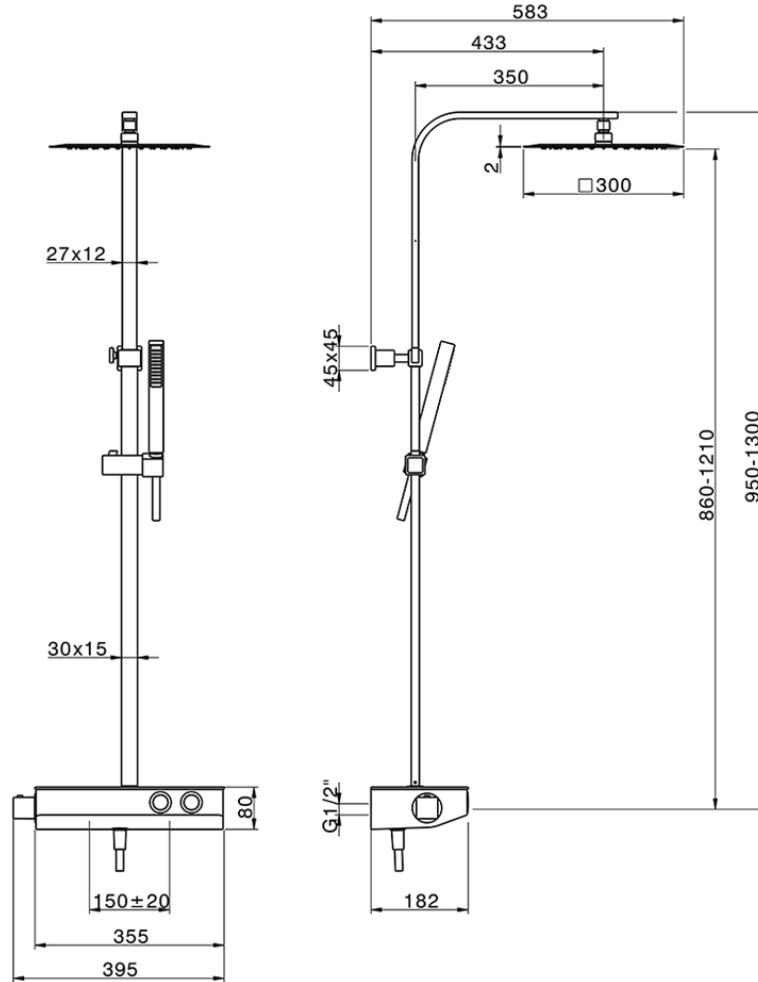

Colonna doccia termostatica 2 funzioni COLUMNS_TLC86020

TLC86020

<http://www.huberitalia.com/colonna-doccia-termostatica-2-funzioni-columns-tlc86020>

2025-04-04