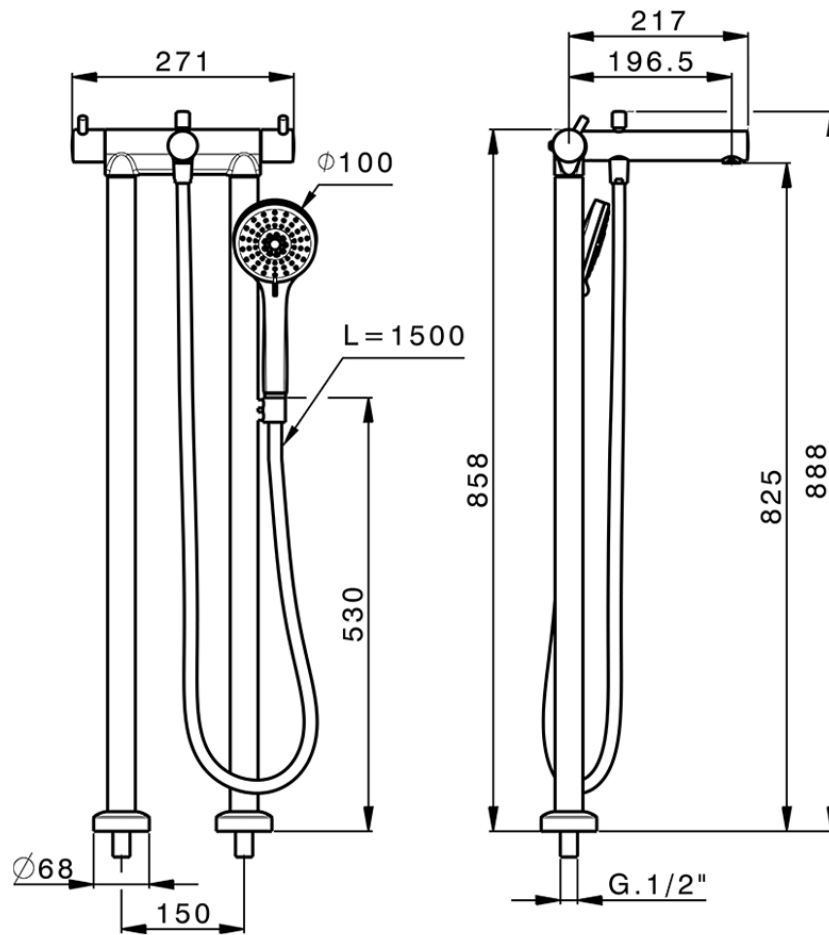

Miscelatore termostatico vasca a pavimento NUOVA KIRUNA\_K2T39010

K2T39010

<http://www.huberitalia.com/miscelatore-termostatico-vasca-a-pavimento-nuova-kiruna-k2t39010>

2025-04-04