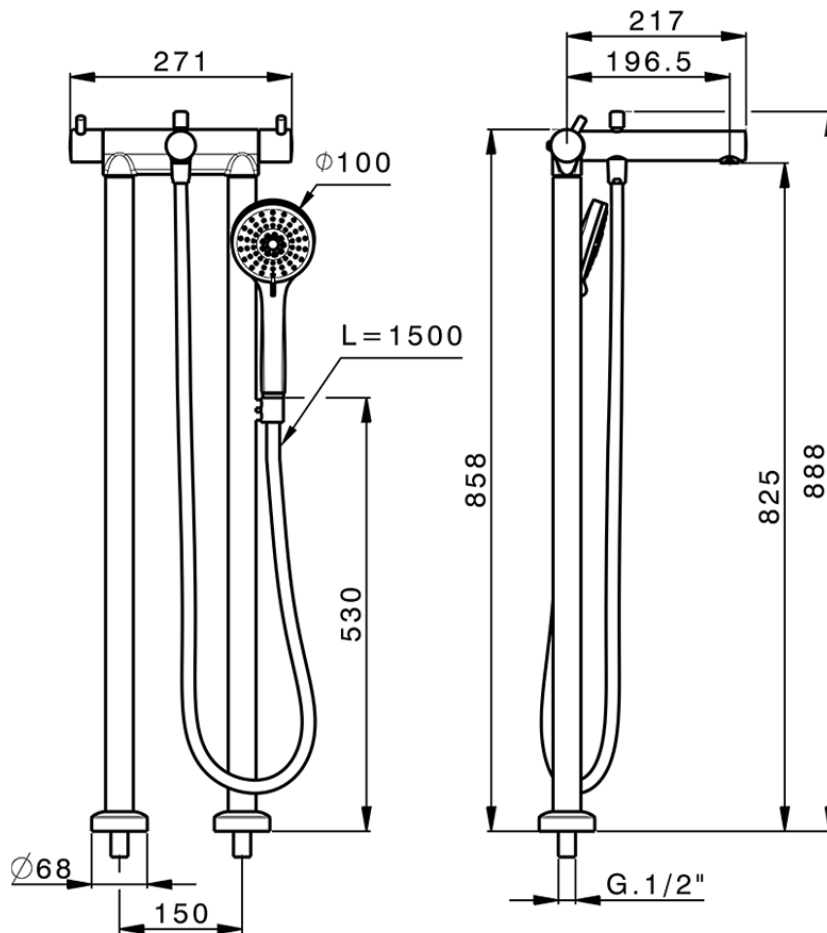

## Miscelatore termostatico vasca a pavimento NUOVA KIRUNA\_K2T39010

K2T39010

<http://www.huberitalia.com/miscelatore-termostatico-vasca-a-pavimento-nuova-kiruna-k2t39010>

2025-04-04