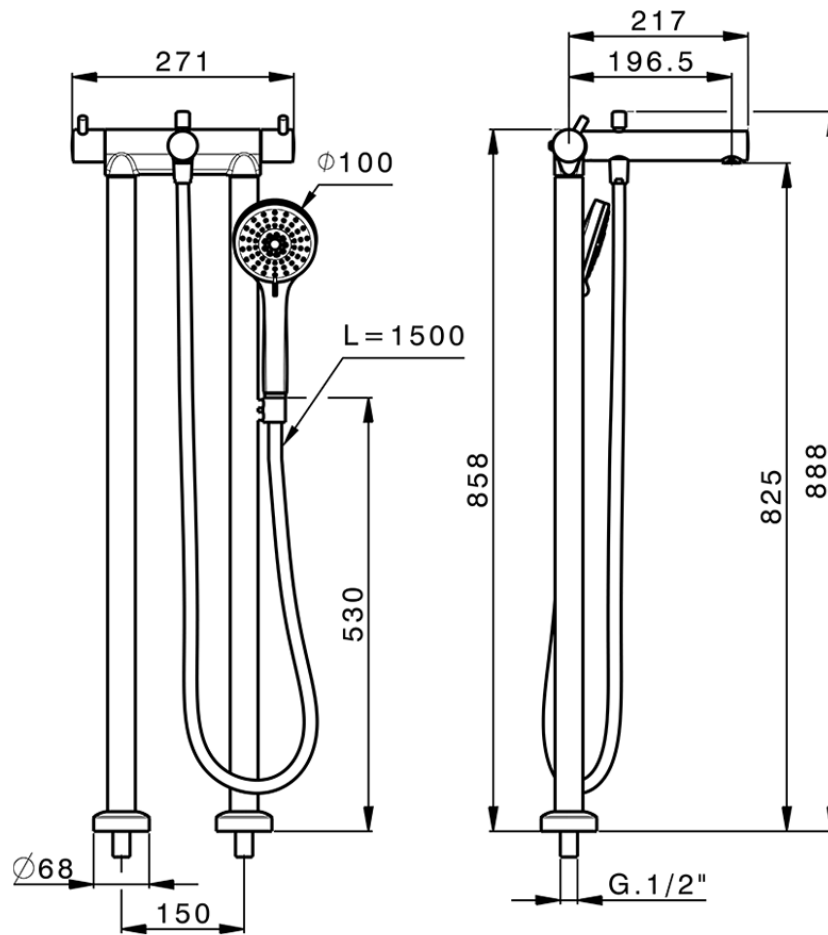

Miscelatore termostatico vasca a pavimento NUOVA KIRUNA_K2T39010

K2T39010

<http://www.huberitalia.com/miscelatore-termostatico-vasca-a-pavimento-nuova-kiruna-k2t39010>

2025-04-03