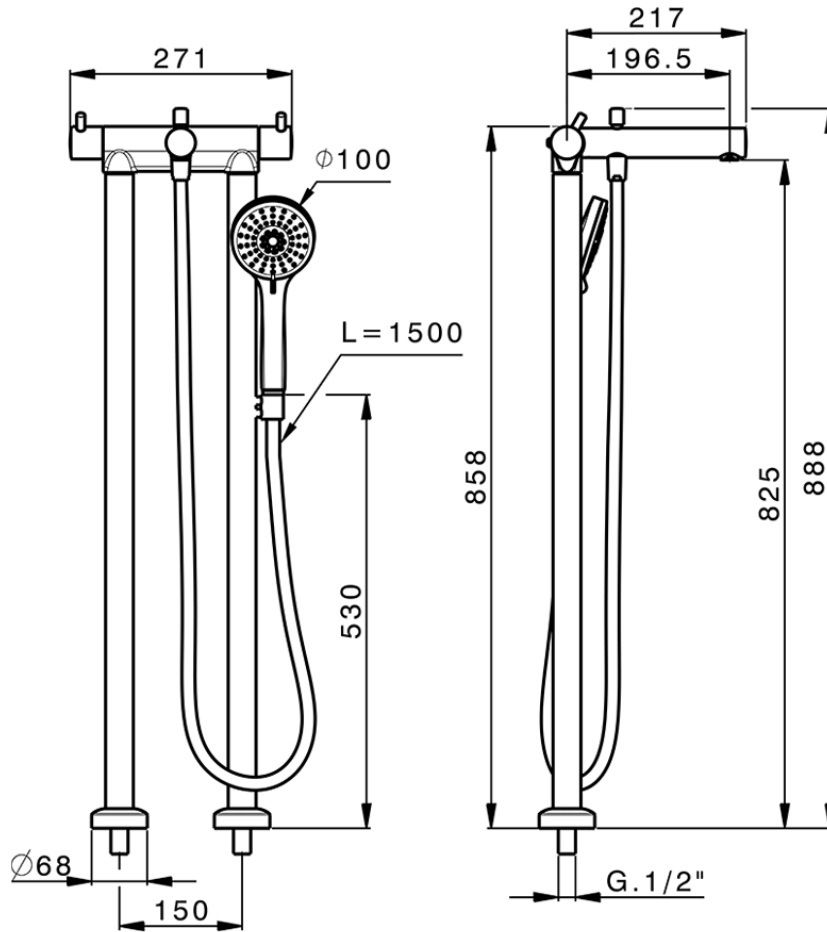

Miscelatore termostatico vasca a pavimento NUOVA KIRUNA_K2T39010

K2T39010

<http://www.huberitalia.com/miscelatore-termostatico-vasca-a-pavimento-nuova-kiruna-k2t39010>

2025-04-04