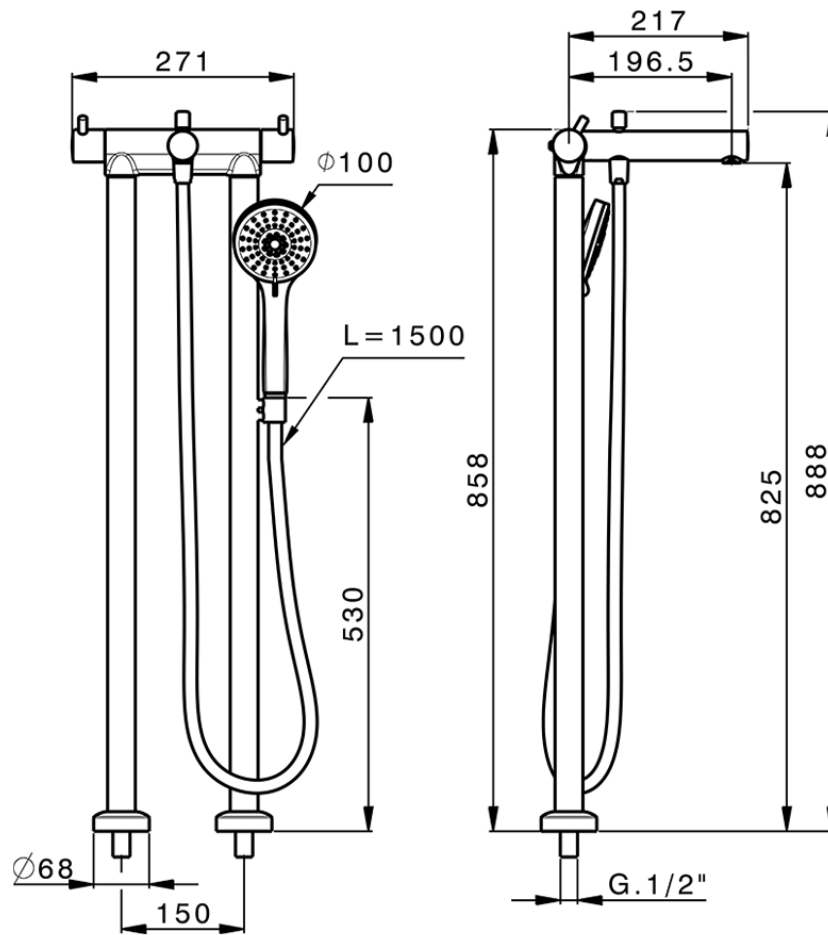

Miscelatore termostatico vasca a pavimento NUOVA KIRUNA\_K2T39010

K2T39010

<http://www.huberitalia.com/miscelatore-termostatico-vasca-a-pavimento-nuova-kiruna-k2t39010>

2025-04-04