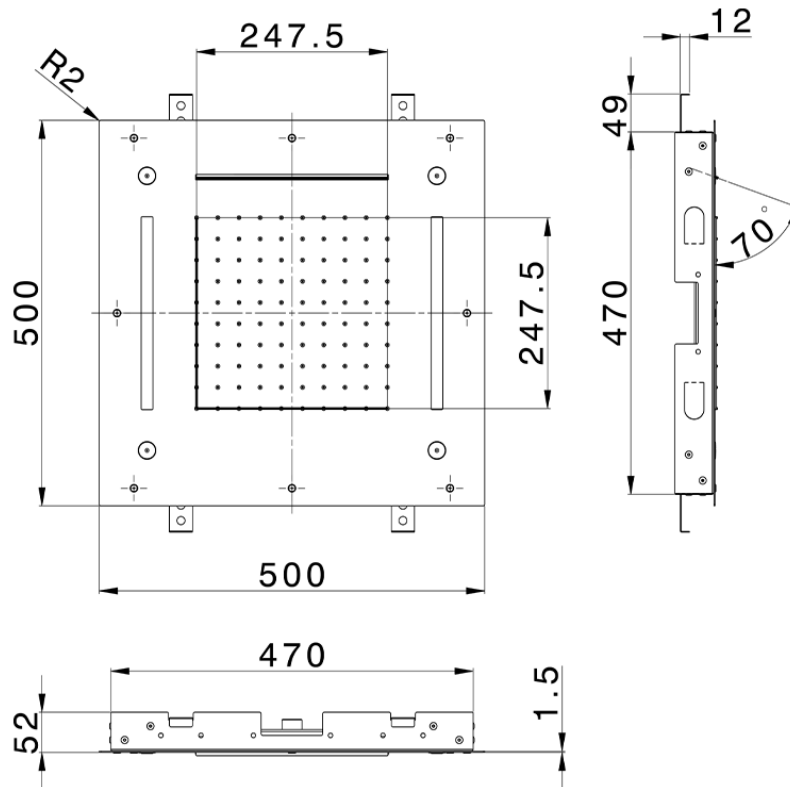

Soffione a soffitto con cromoterapia 500x500 mm ZEN\_ZS1C0085

ZS1C0085

<http://www.huberitalia.com/soffione-a-soffitto-con-cromoterapia-500x500-mm-zen-zs1c0085>

2025-01-04