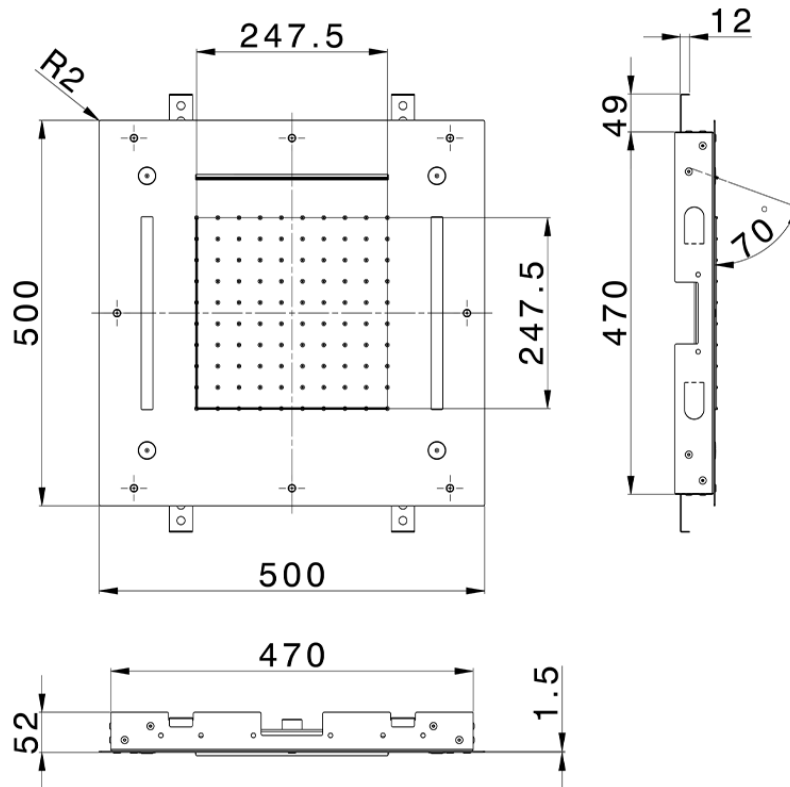

Soffione a soffitto con cromoterapia 500x500 mm ZEN_ZS1C0085

ZS1C0085

<http://www.huberitalia.com/soffione-a-soffitto-con-cromoterapia-500x500-mm-zen-zs1c0085>

2025-01-02