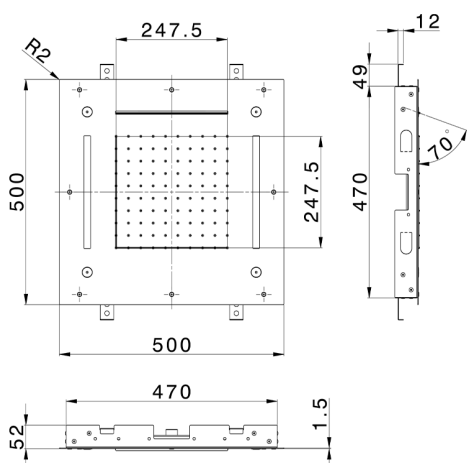

Soffione a soffitto con cromoterapia 500x500 mm ZEN_ZS1C0085

MODELLO **ZS1C0085**

Soffione a soffitto con cromoterapia 500x500 mm, funzioni pioggia, nebulizzazione, funzioni cascata, cromoterapia, con comando ad incasso incluso, acciaio inox AISI 304

FINITURE DISPONIBILI

- **40** 40 Nero Opaco
- **4Q** 4Q Bianco Opaco
- **5G** 5G Oro Rosa
- **D1** D1 Inox Spazzolato
- **D2** D2 Inox Lucido

CARATTERISTICHE

2025-01-04