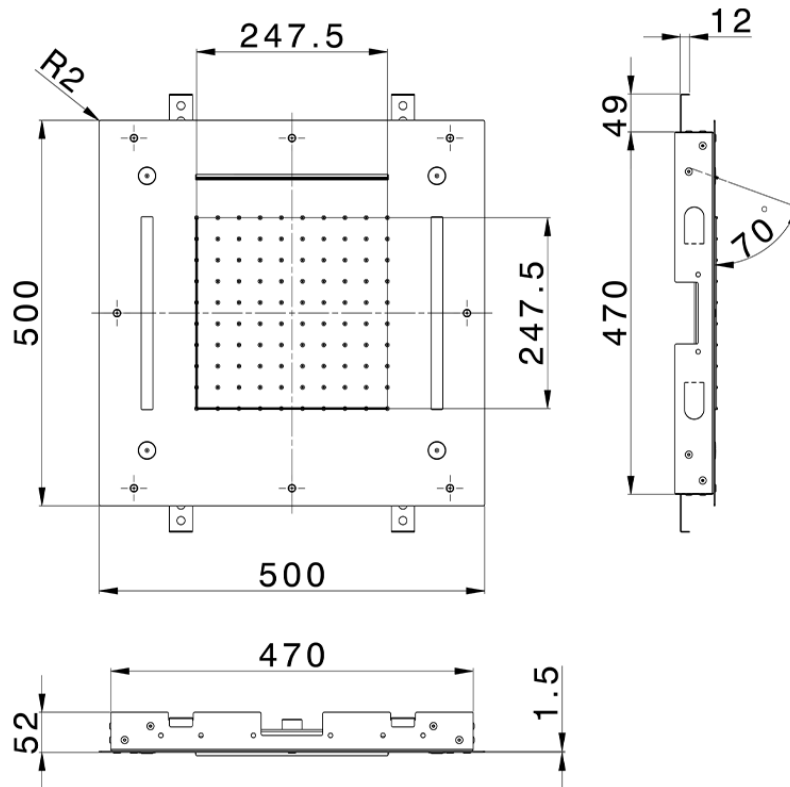

## Soffione a soffitto con cromoterapia 500x500 mm ZEN\_ZS1C0085

ZS1C0085

<http://www.huberitalia.com/soffione-a-soffitto-con-cromoterapia-500x500-mm-zen-zs1c0085>

2025-01-04