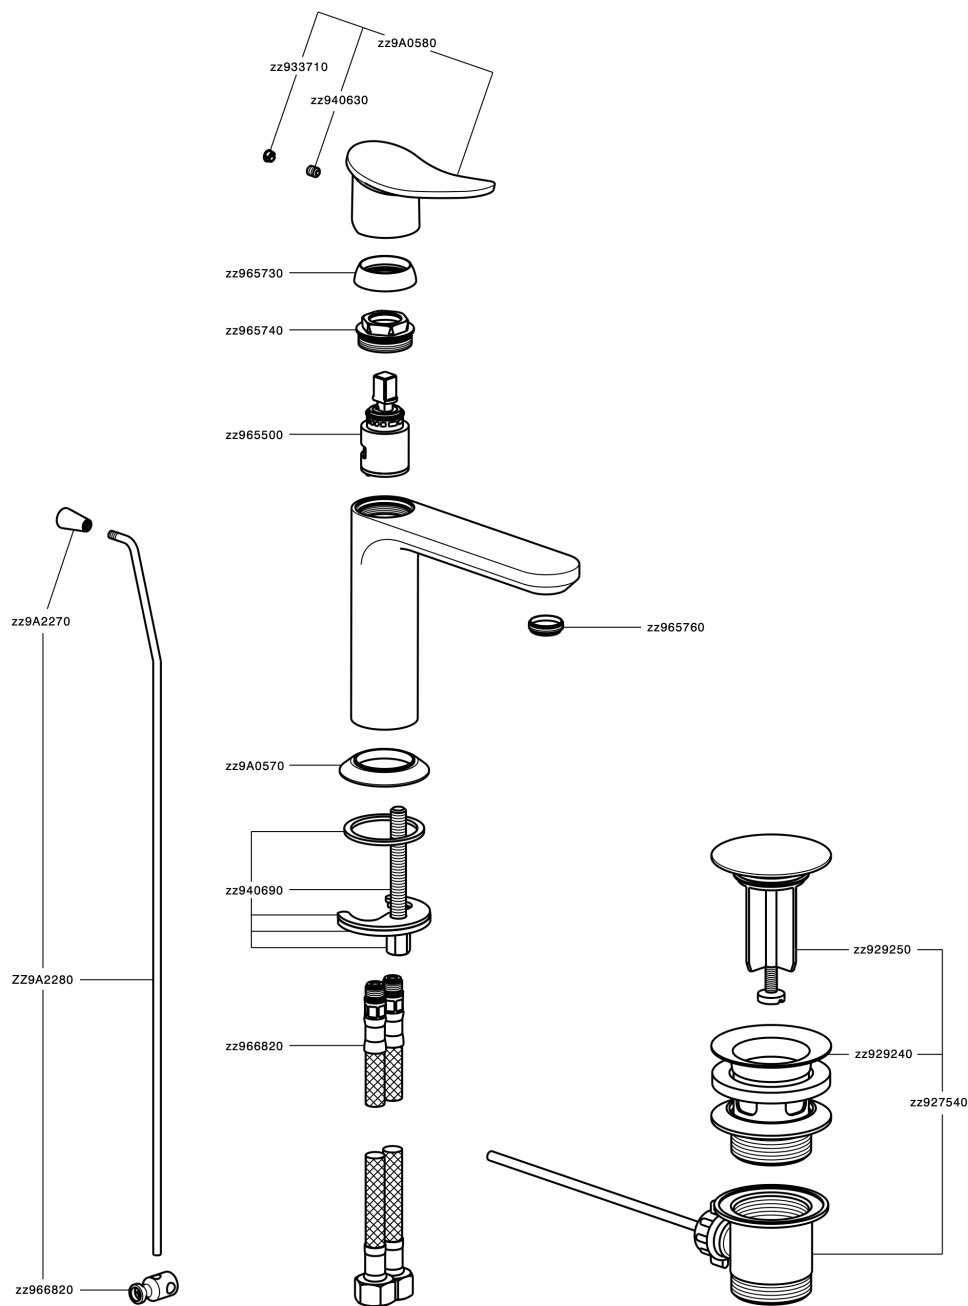

Miscelatore monocomando lavabo HARLOCK_HC000514

MODELLO **HC000514**

Miscelatore monocomando lavabo, con scarico automatico 1"1/4, flex inox G.3/8"

FINITURE DISPONIBILI

-  **21** 21 Cromo
-  **2P** 2P Oro Rosa
-  **2Q** 2Q Black Titanium
-  **40** 40 Nero Opaco
-  **4Q** 4Q Bianco Opaco
-  **6T** 6T Cromo/Nero Opaco

CARATTERISTICHE

Ricambio Cartuccia **ZZ96550000**

Cartuccia Monocomando 25 mm

Miscelatore monocomando lavabo HARLOCK_HC000514

HC000514

<http://www.huberitalia.com/miscelatore-monocomando-lavabo-harlock-hc000514>