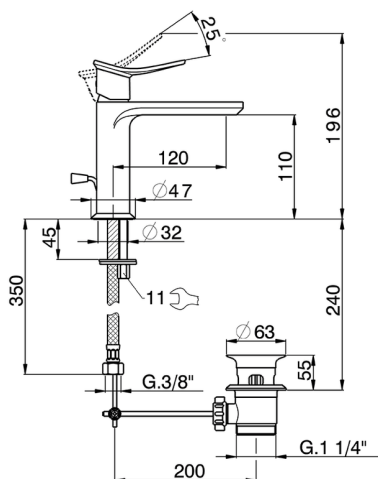

Miscelatore monocomando lavabo HARLOCK_HC000514

MODELLO **HC000514**

Miscelatore monocomando lavabo, con scarico automatico 1"1/4, flex inox G.3/8"

FINITURE DISPONIBILI

-  **21** 21 Cromo
-  **2P** 2P Oro Rosa
-  **2Q** 2Q Black Titanium
-  **40** 40 Nero Opaco
-  **4Q** 4Q Bianco Opaco
-  **6T** 6T Cromo/Nero Opaco

CARATTERISTICHE

Ricambio Cartuccia **ZZ96550000**

Cartuccia Monocomando 25 mm

Miscelatore monocomando lavabo HARLOCK_HC000514

HC000514

<http://www.huberitalia.com/miscelatore-monocomando-lavabo-harlock-hc000514>