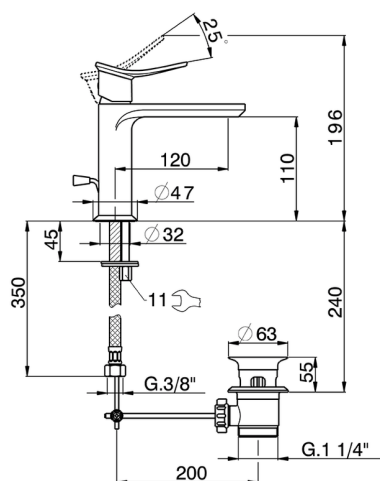

Miscelatore monocomando lavabo HARLOCK_HC000514

MODELLO **HC000514**

Miscelatore monocomando lavabo, con scarico automatico 1"1/4, flex inox G.3/8"

FINITURE DISPONIBILI

-  **21** 21 Cromo
-  **2P** 2P Oro Rosa
-  **2Q** 2Q Black Titanium
-  **40** 40 Nero Opaco
-  **4Q** 4Q Bianco Opaco
-  **6T** 6T Cromo/Nero Opaco

CARATTERISTICHE

Ricambio Cartuccia **ZZ96550000**

Cartuccia Monocomando 25 mm

Miscelatore monocomando lavabo HARLOCK_HC000514

HC000514

<http://www.huberitalia.com/miscelatore-monocomando-lavabo-harlock-hc000514>