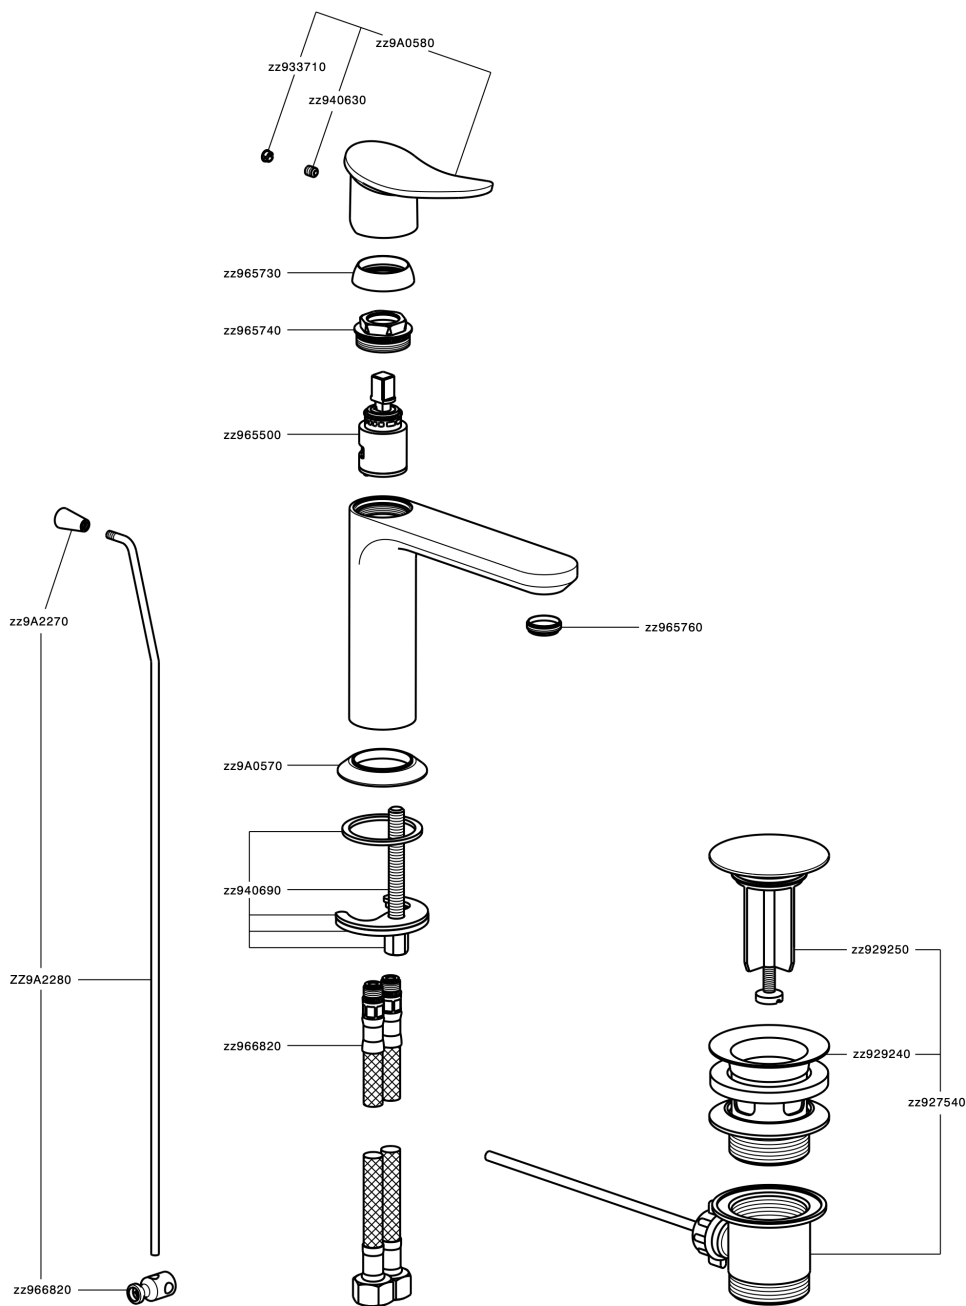

## Miscelatore monocomando lavabo HARLOCK\_HC000514

HC000514

<http://www.huberitalia.com/miscelatore-monocomando-lavabo-harlock-hc000514>

2024-12-31