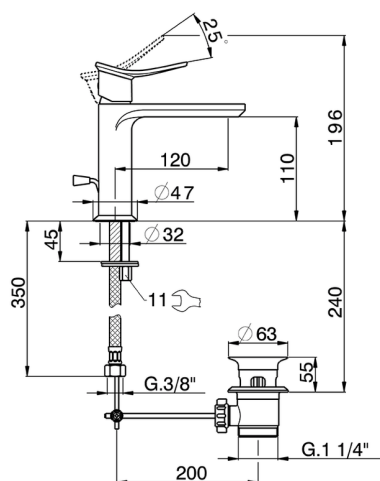

## Miscelatore monocomando lavabo HARLOCK\_HC000514

MODELLO **HC000514**

Miscelatore monocomando lavabo, con scarico automatico 1"1/4, flex inox G.3/8"

### CARATTERISTICHE

Ricambio Cartuccia **ZZ96550000**

**Cartuccia Monocomando 25 mm**