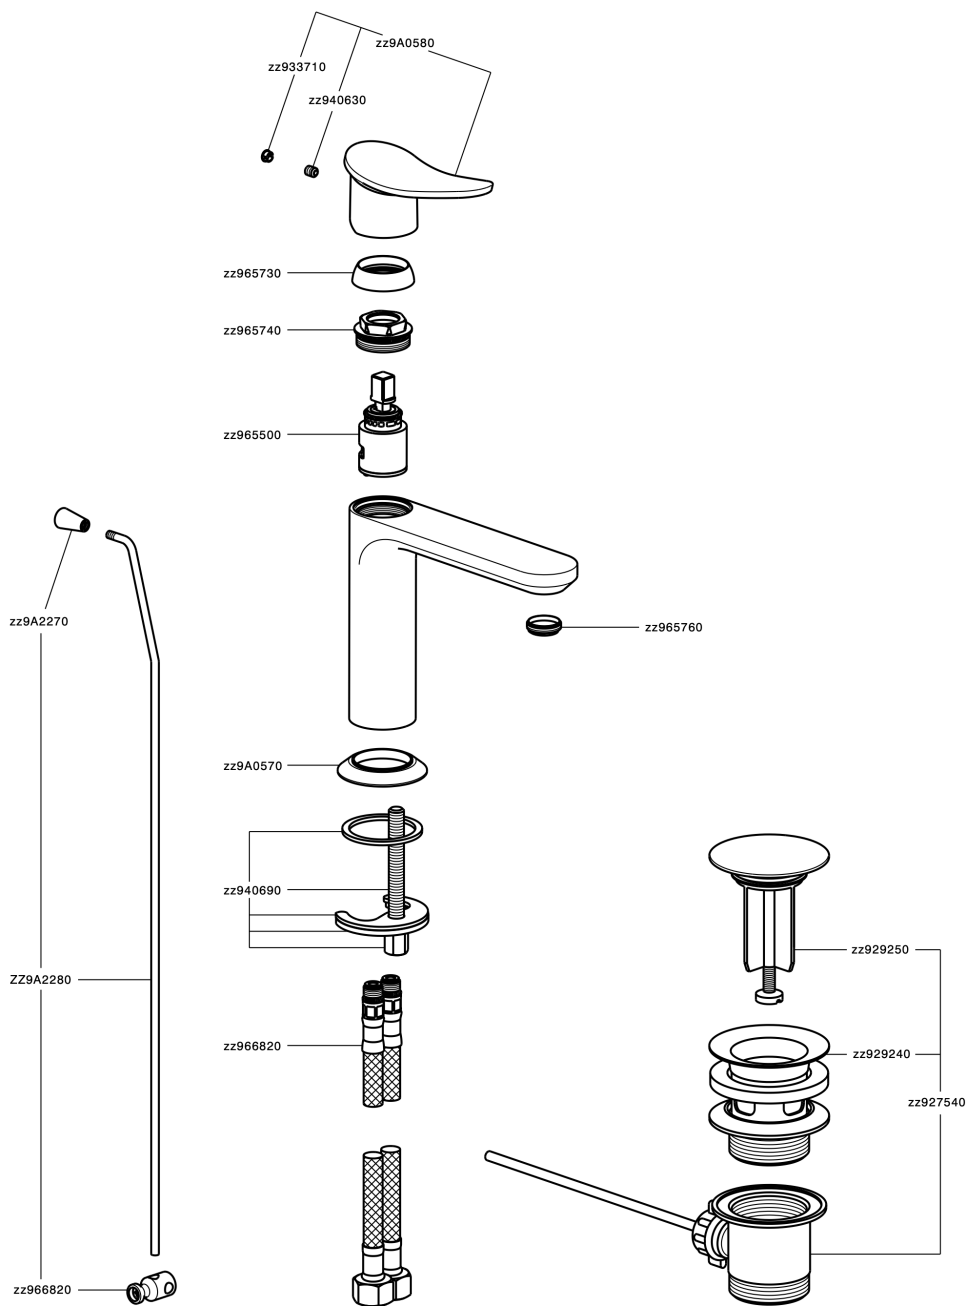

## Miscelatore monocomando lavabo HARLOCK\_HC000514

MODELLO **HC000514**

Miscelatore monocomando lavabo, con scarico automatico 1"1/4, flex inox G.3/8"

### FINITURE DISPONIBILI

-  **21** 21 Cromo
-  **2P** 2P Oro Rosa
-  **2Q** 2Q Black Titanium
-  **40** 40 Nero Opaco
-  **4Q** 4Q Bianco Opaco
-  **6T** 6T Cromo/Nero Opaco

### CARATTERISTICHE

Ricambio Cartuccia **ZZ96550000**

**Cartuccia Monocomando 25 mm**

## Miscelatore monocomando lavabo HARLOCK\_HC000514

HC000514

<http://www.huberitalia.com/miscelatore-monocomando-lavabo-harlock-hc000514>

2024-12-22