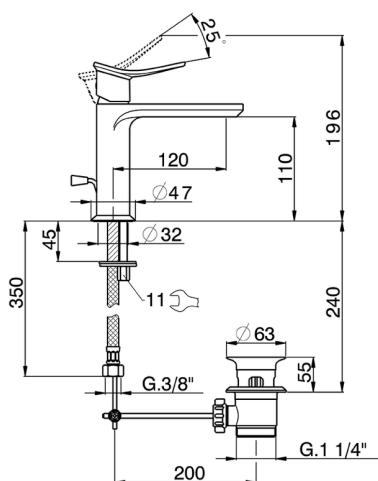

Miscelatore monocomando lavabo HARLOCK_HC000514

MODELLO **HC000514**

Miscelatore monocomando lavabo, con scarico automatico 1"1/4, flex inox G.3/8"

FINITURE DISPONIBILI

-  **21** 21 Cromo
-  **2P** 2P Oro Rosa
-  **2Q** 2Q Black Titanium
-  **40** 40 Nero Opaco
-  **4Q** 4Q Bianco Opaco
-  **6T** 6T Cromo/Nero Opaco

CARATTERISTICHE

Ricambio Cartuccia **ZZ96550000**

Cartuccia Monocomando 25 mm

Miscelatore monocomando lavabo HARLOCK_HC000514

HC000514

<http://www.huberitalia.com/miscelatore-monocomando-lavabo-harlock-hc000514>