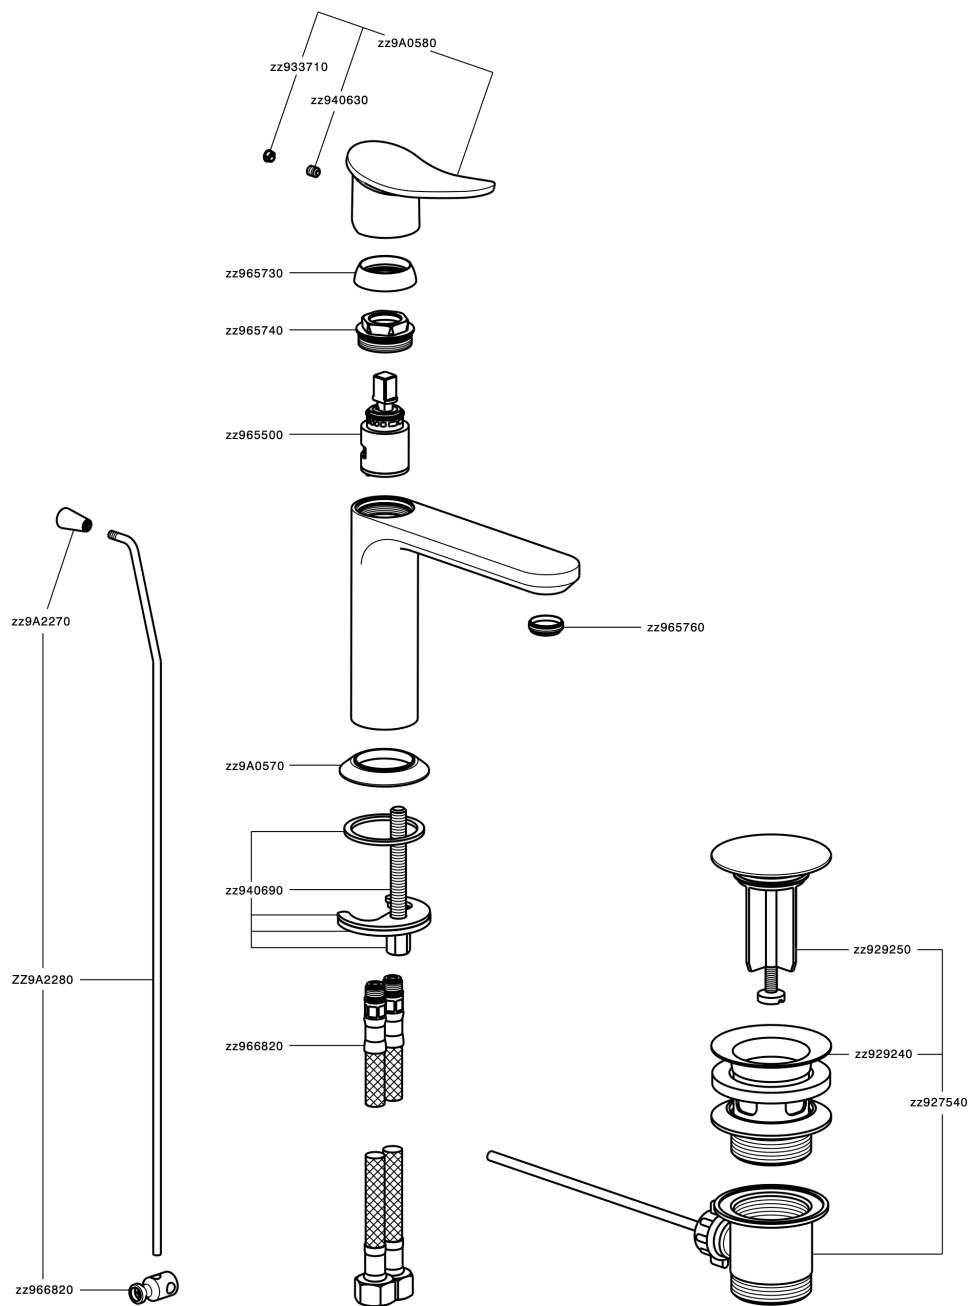

## Miscelatore monocomando lavabo HARLOCK\_HC000514

HC000514

<http://www.huberitalia.com/miscelatore-monocomando-lavabo-harlock-hc000514>

2024-12-22