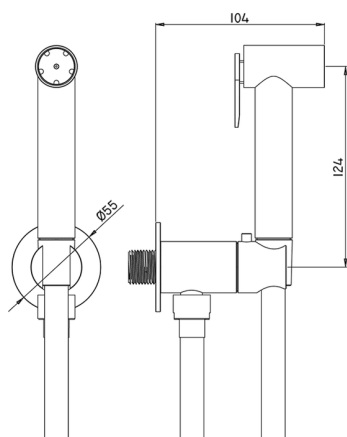

Set idroscopino completo IDROSCOPINI_TT007920

MODELLO **TT007920**

Set idroscopino completo, supporto murale tondo, apertura acqua singola, doccetta idroscopino in Ottone, flex PVC 120 cm

FINITURE DISPONIBILI

21 21 Cromo

CARATTERISTICHE

Doccetta idroscopino

Doccetta Idroscopino

Doccetta idroscopino monoforo, per la pulizia del sanitario.

2025-04-04