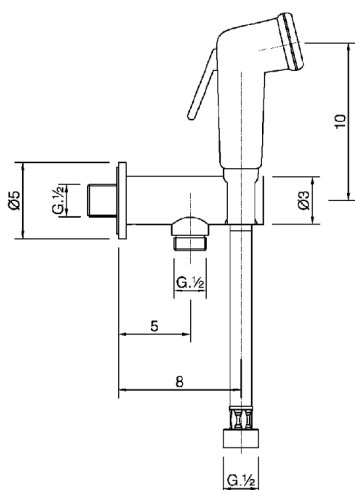

Set doccetta igienica completo IDROSCOPINI_BC007910

MODELLO **BC007910**

Set doccetta igienica completo, supporto murale con valvola di sicurezza, doccetta igienica, flex PVC 120 cm

FINITURE DISPONIBILI

CARATTERISTICHE

Doccetta igienica

Doccetta Igienica

Doccetta igienica multiforo, per la cura dell'igiene personale.

2025-02-05