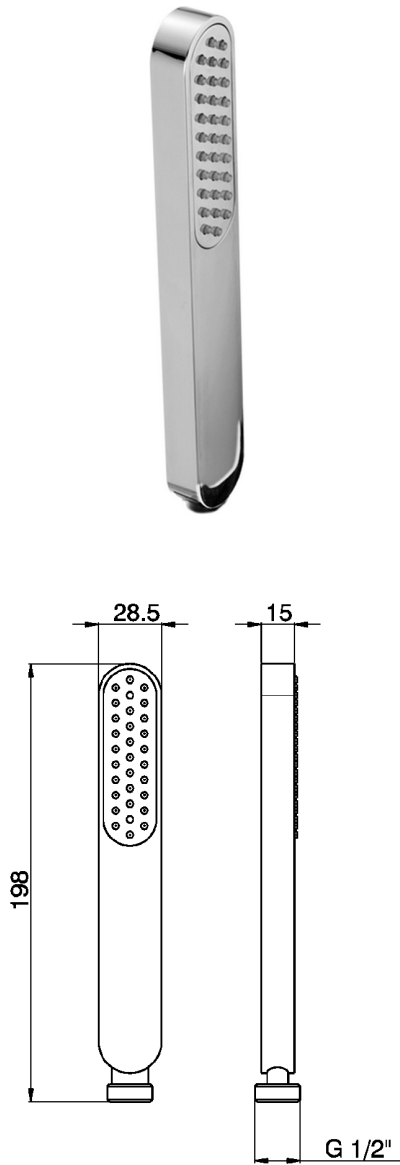

Doccetta Levity ABS SHOWER_SS014250

MODELLO **SS014250**

Doccetta, monogetto in ABS

FINITURE DISPONIBILI

- **21** 21 Cromo
- **2B** 2B Nichel Lucido
- **2F** 2F Nichel Spazzolato
- **40** 40 Nero Opaco
- **4Q** 4Q Bianco Opaco

CARATTERISTICHE

2025-04-04