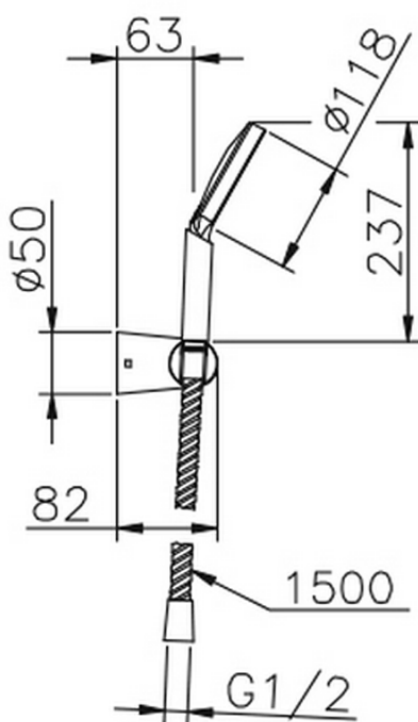

Completo doccia duplex SHOWER_SS018240

SS018240

<http://www.huberitalia.com/completo-doccia-duplex-shower-ss018240>

2024-12-27