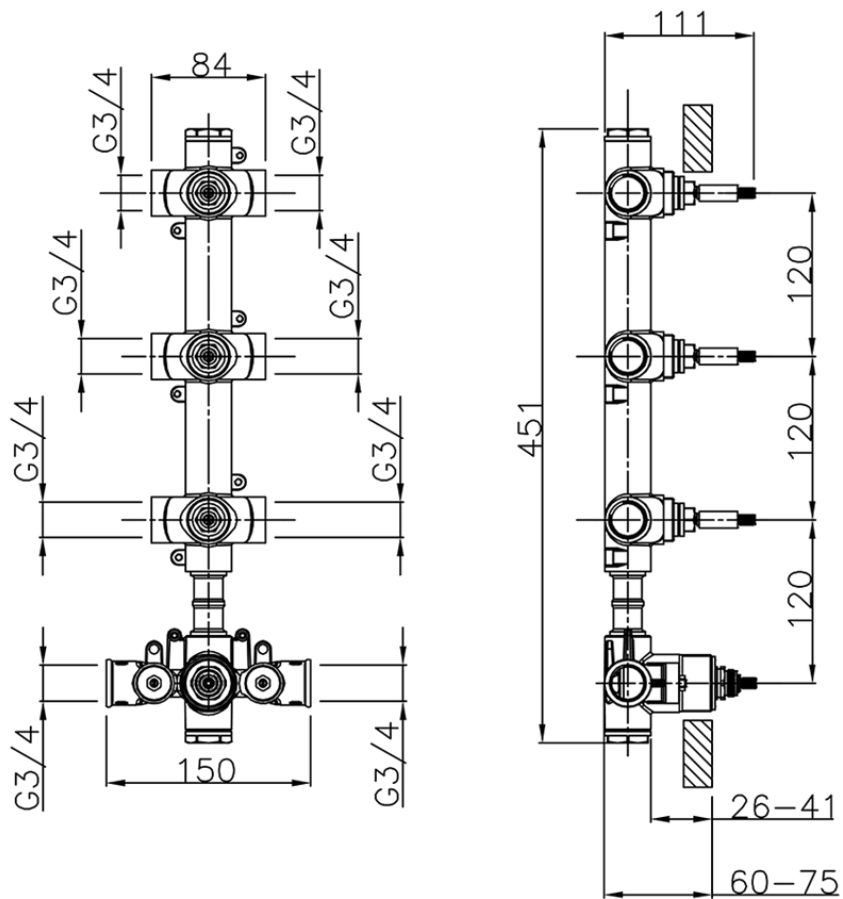

Parte esterna termo doccia incasso 3 funzioni NUOVA KIRUNA_K201V300

K201V300

<http://www.huberitalia.com/parte-esterna-termo-doccia-incasso-3-funzioni-nuova-kiruna-k201v300>

ZB01V300

<http://www.huberitalia.com/parte-incasso-termostatico-3-funzioni-incasso-zb01v300>