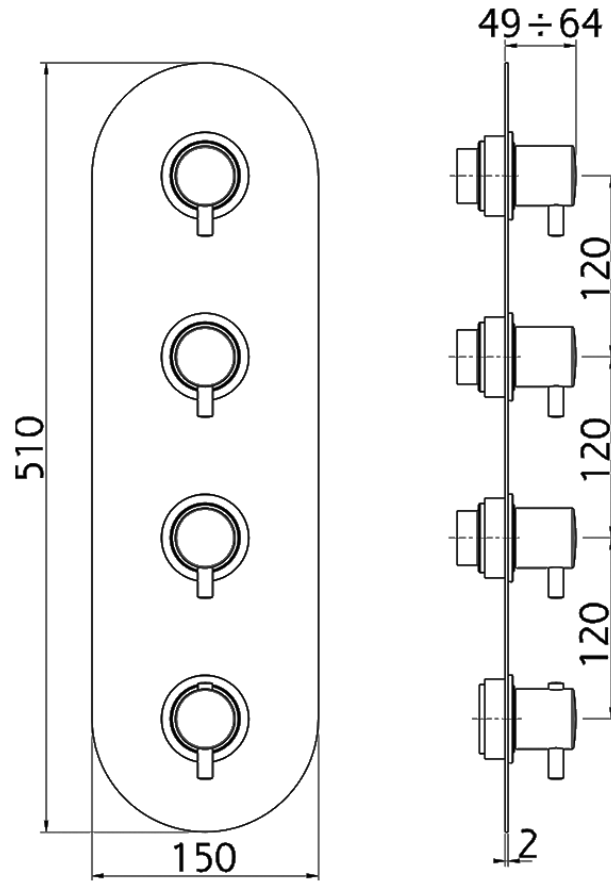

Parte esterna termo doccia incasso 3 funzioni NUOVA KIRUNA_K201V300

K201V300

<http://www.huberitalia.com/parte-esterna-termo-doccia-incasso-3-funzioni-nuova-kiruna-k201v300>

ZB01V300

<http://www.huberitalia.com/parte-incasso-termostatico-3-funzioni-incasso-zb01v300>