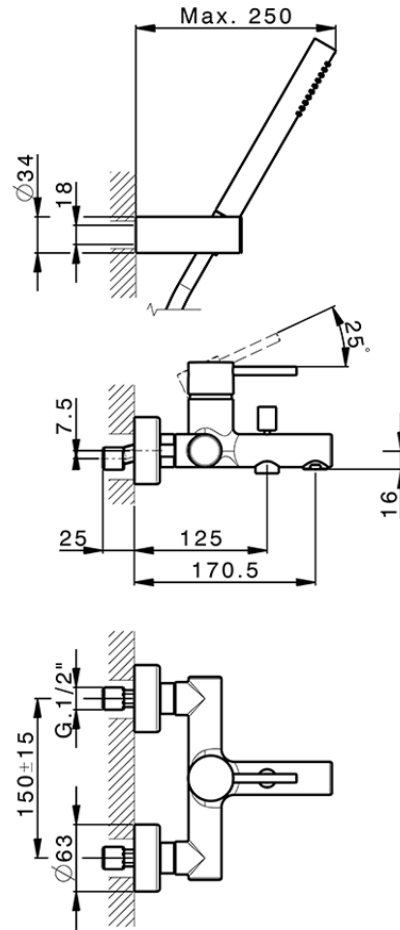

## Miscelatore monocomando vasca completo M32\_MT000121

MT000121

<http://www.huberitalia.com/miscelatore-monocomando-vasca-completo-m32-mt000121>

2025-04-04