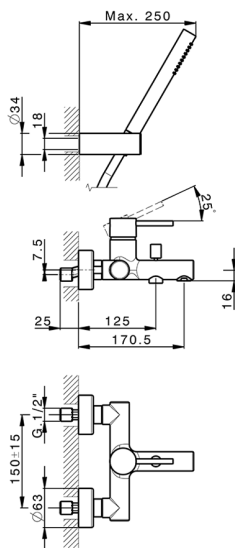

Miscelatore monocomando vasca completo M32_MT000121

MODELLO **MT000121**

Miscelatore monocomando vasca completo, supporto doccia snodato murale, doccia monogetto D.23 mm in Ottone, flessibile liscio SUPREME 150 cm

FINITURE DISPONIBILI

-  **21** 21 Cromo
-  **26** 26 Vecchio Rame
-  **2F** 2F Nichel Spazzolato
-  **2W** 2W Oro Spazzolato
-  **40** 40 Nero Opaco
-  **4Q** 4Q Bianco Opaco

CARATTERISTICHE

Ricambio Cartuccia **ZZ95435000**

Cartuccia Monocomando 35 mm

EcoStop

Con il Dispositivo EcoStop l'apertura dell'acqua avviene con un punto duro al 50% circa della portata. Un fermo a metà apertura, da vincere con una leggera forza solo e soltanto quando ci sia una reale necessità di richiesta d'acqua alla massima portata. Ciò permette di consumare fino al 50% in meno di acqua.