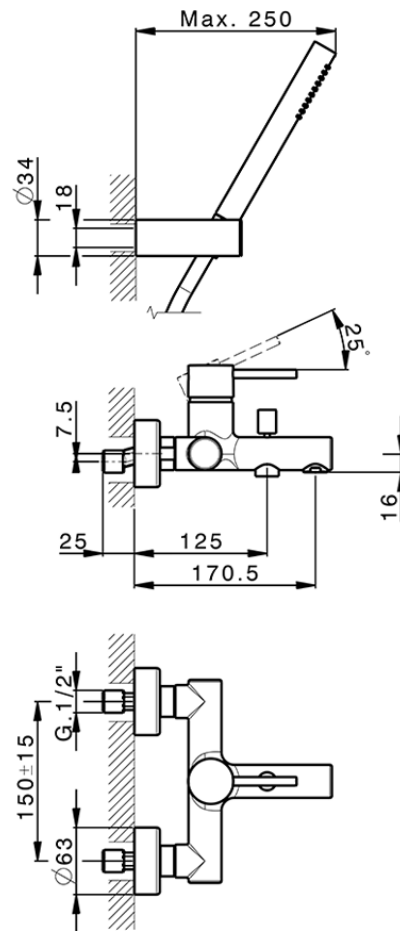

Miscelatore monocomando vasca completo M32_MT000121

MT000121

<http://www.huberitalia.com/miscelatore-monocomando-vasca-completo-m32-mt000121>

2025-04-03