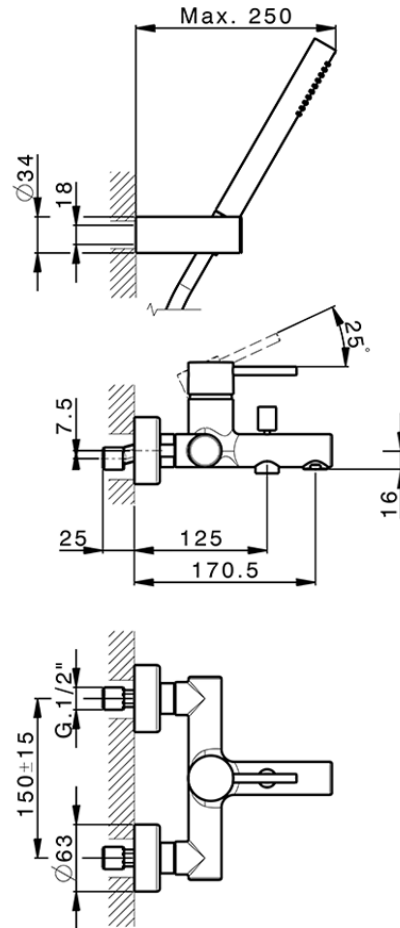

Miscelatore monocomando vasca completo M32_MT000121

MT000121

<http://www.huberitalia.com/miscelatore-monocomando-vasca-completo-m32-mt000121>

2025-04-04