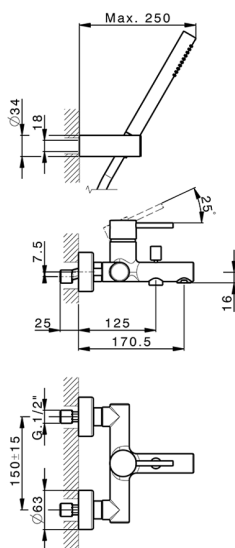

## Miscelatore monocomando vasca completo M32\_MT000121

MODELLO **MT000121**

Miscelatore monocomando vasca completo, supporto doccia snodato murale, doccia monogetto D.23 mm in Ottone, flessibile liscio SUPREME 150 cm

### CARATTERISTICHE

Ricambio Cartuccia **ZZ95435000**

**Cartuccia Monocomando 35 mm**