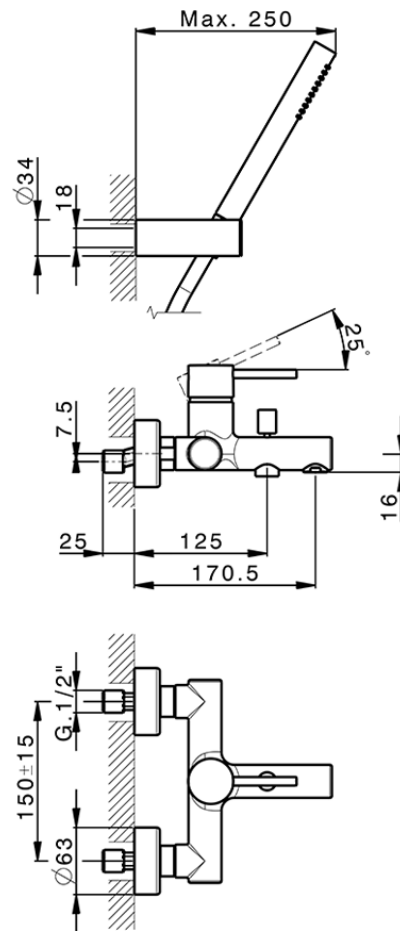

## Miscelatore monocomando vasca completo M32\_MT000121

MT000121

<http://www.huberitalia.com/miscelatore-monocomando-vasca-completo-m32-mt000121>

2025-04-03