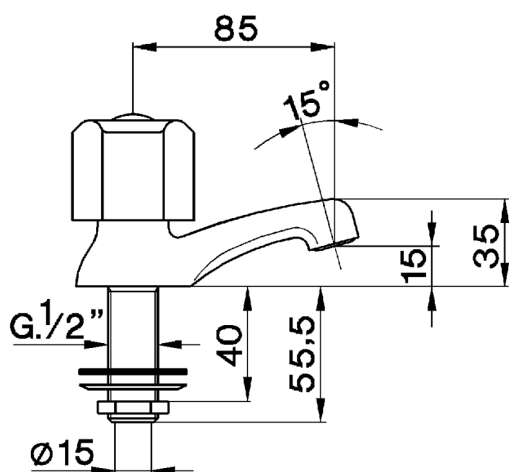

Rubinetto monoacqua EVA_EV000910

MODELLO **EV000910**

Rubinetto monoacqua, senza scarico automatico, senza maniglia

FINITURE DISPONIBILI

CARATTERISTICHE

2025-04-01