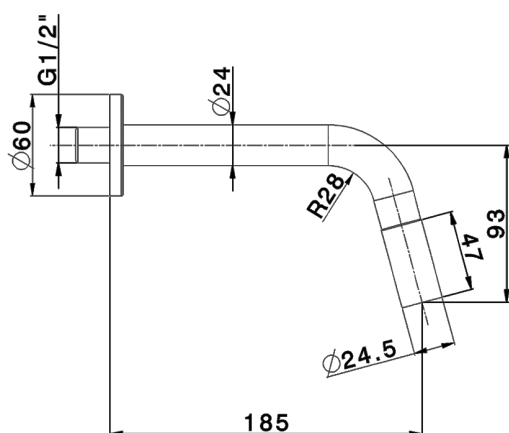

## Rubinetto monoacqua a parete NUOVA KIRUNA\_K2001420

MODELLO **K2001420**

Rubinetto monoacqua a parete, senza scarico automatico

FINITURE DISPONIBILI

**21** 21 Cromo

CARATTERISTICHE

Ricambio Cartuccia **ZZ95409000**

## Parte incasso monocomando free-standing INCASSO\_ZB004510

MODELLO **ZB004510**

Parte incasso a pavimento, per monocomando free-standing

FINITURE DISPONIBILI

 **04** 04 Senza Finitura

CARATTERISTICHE

Installazione	<b>Incasso</b>
Incasso	<b>1</b>