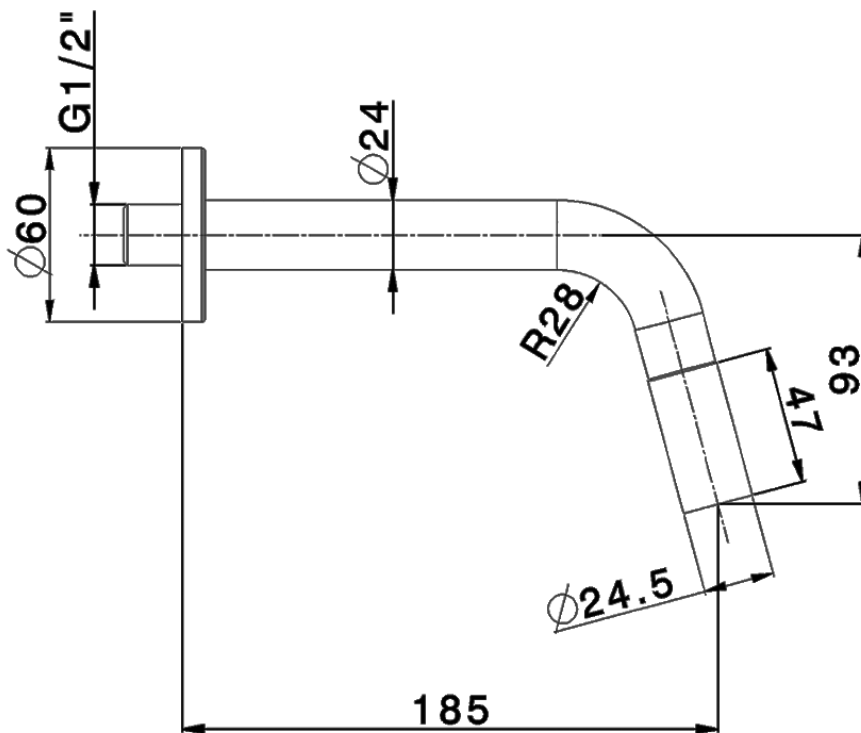

## Rubinetto monoacqua a parete NUOVA KIRUNA\_K2001420

K2001420

<http://huberitalia.com/rubinetto-monoacqua-a-parete-nuova-kiruna-k2001420>

ZB004510

<http://huberitalia.com/parte-incasso-monocomando-free-standing-incasso-zb004510>