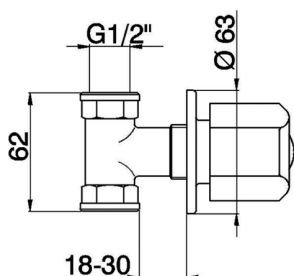

## Rubinetto d'arresto incasso EVA\_EV000300

MODELLO **EV000300**

Rubinetto d'arresto incasso, uscita 1/2" F, senza maniglia

FINITURE DISPONIBILI

CARATTERISTICHE

Installazione **Incasso**

2025-04-04