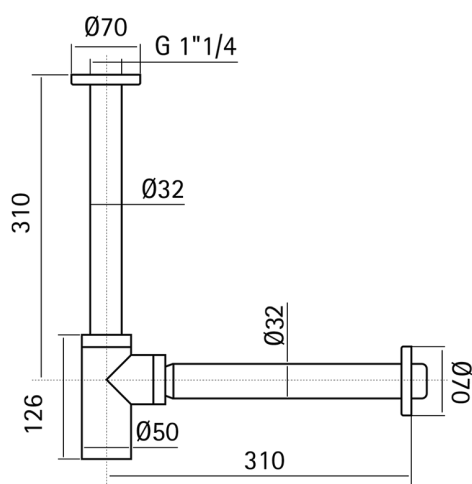

## Sifone lavabo 1"1/4 LYNOX\_ZB004130

MODELLO **ZB004130**

Sifone lavabo 1"1/4,Inox AISI 304

FINITURE DISPONIBILI

**D1** D1 Inox Spazzolato

CARATTERISTICHE

2024-12-22