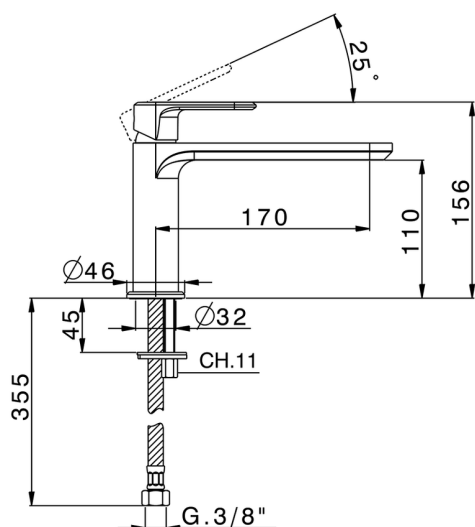

## Miscelatore monocomando lavabo LEVITY\_LY001540

MODELLO **LY001540**

Miscelatore monocomando lavabo, senza scarico automatico, flex inox G.3/8"

### CARATTERISTICHE

Ricambio Cartuccia **ZZ96550000**

**Cartuccia Monocomando 25 mm**

2025-04-03