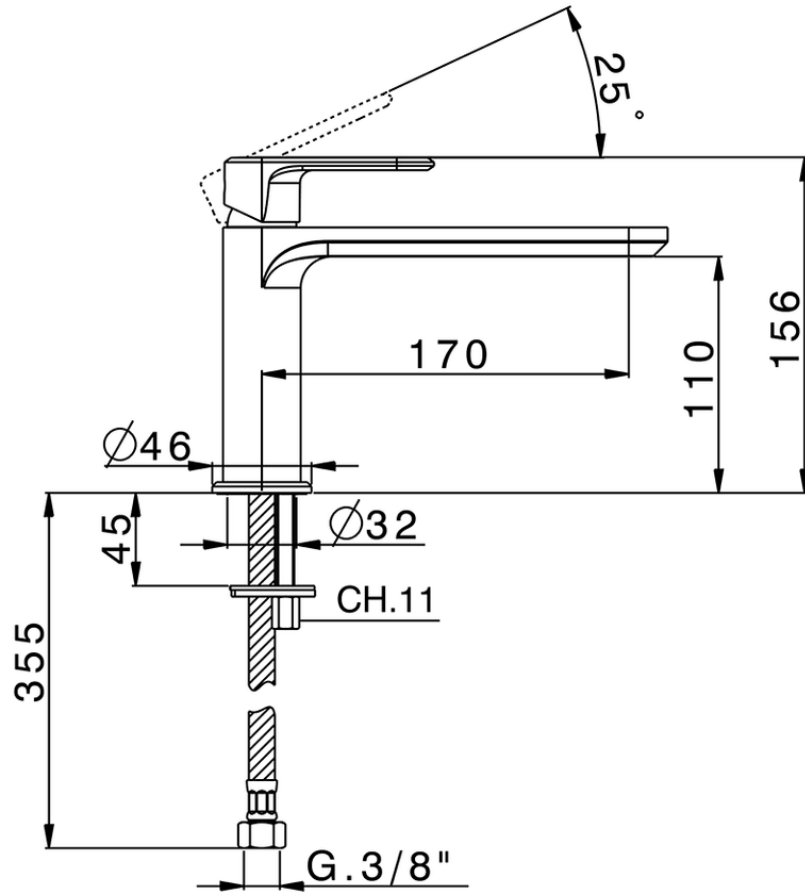

Miscelatore monocomando lavabo LEVITY_LY001540

LY001540

<http://www.huberitalia.com/miscelatore-monocomando-lavabo-levity-ly001540>

2025-04-04