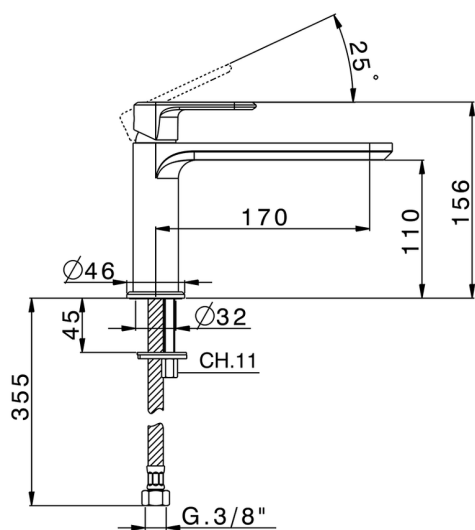

Miscelatore monocomando lavabo LEVITY_LY001540

MODELLO **LY001540**

Miscelatore monocomando lavabo, senza scarico automatico, flex inox G.3/8"

FINITURE DISPONIBILI

-  **21** 21 Cromo
-  **2B** 2B Nichel Lucido
-  **2F** 2F Nichel Spazzolato
-  **40** 40 Nero Opaco
-  **4Q** 4Q Bianco Opaco

CARATTERISTICHE

Ricambio Cartuccia **ZZ96550000**

Cartuccia Monocomando 25 mm

2025-04-04