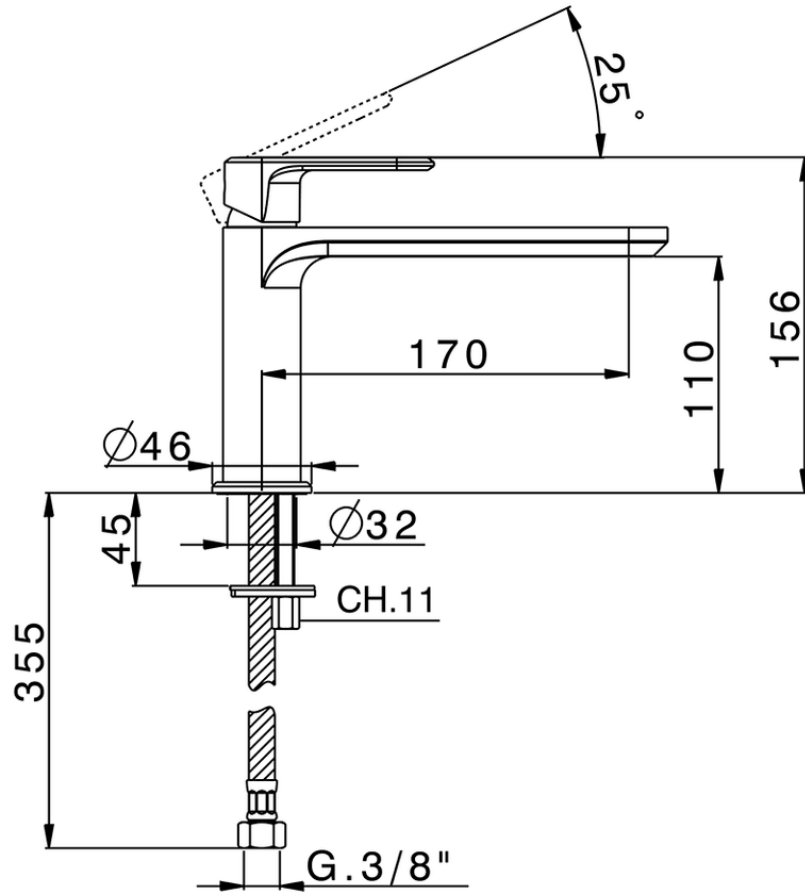

Miscelatore monocomando lavabo LEVITY_LY001540

LY001540

<http://www.huberitalia.com/miscelatore-monocomando-lavabo-levity-ly001540>

2025-04-03