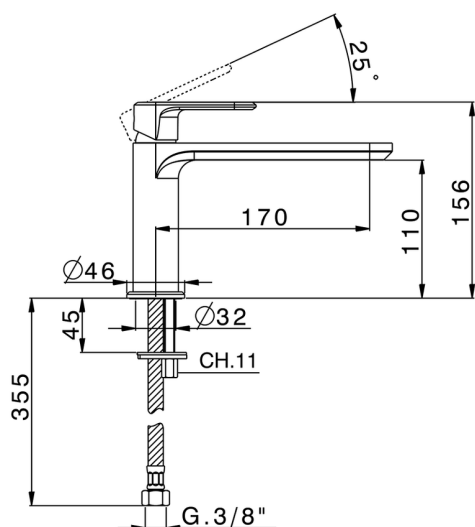

Miscelatore monocomando lavabo LEVITY_LY001540

MODELLO **LY001540**

Miscelatore monocomando lavabo, senza scarico automatico, flex inox G.3/8"

FINITURE DISPONIBILI

-  **21** 21 Cromo
-  **2B** 2B Nichel Lucido
-  **2F** 2F Nichel Spazzolato
-  **40** 40 Nero Opaco
-  **4Q** 4Q Bianco Opaco

CARATTERISTICHE

Ricambio Cartuccia **ZZ96550000**

Cartuccia Monocomando 25 mm

2025-04-03