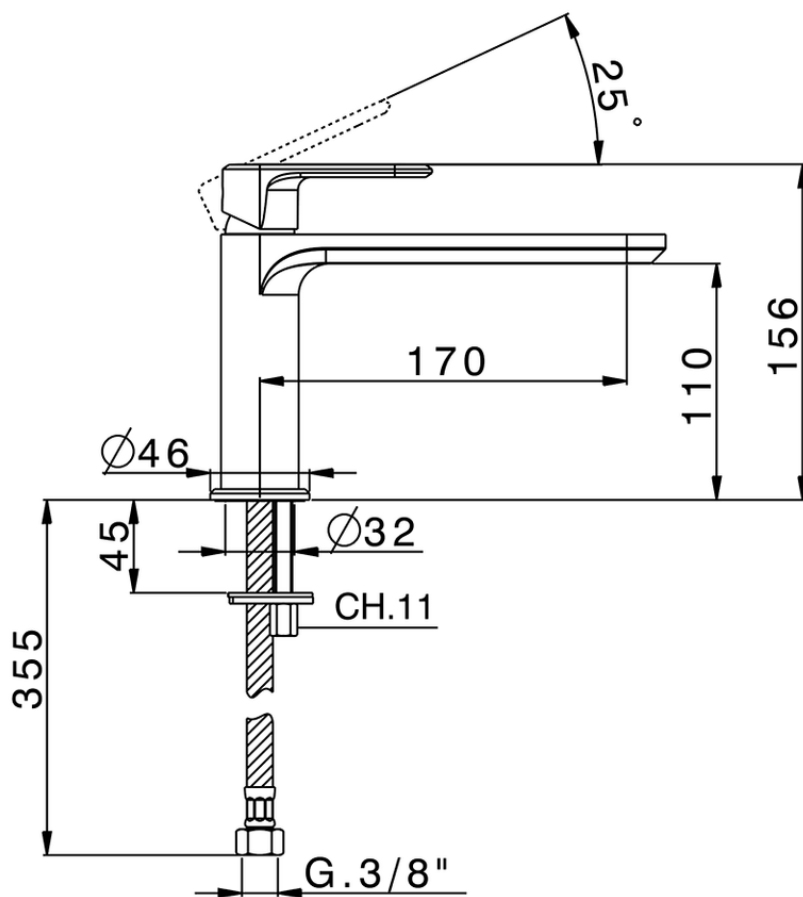

Miscelatore monocomando lavabo LEVITY_LY001540

LY001540

<http://www.huberitalia.com/miscelatore-monocomando-lavabo-levity-ly001540>

2025-04-04