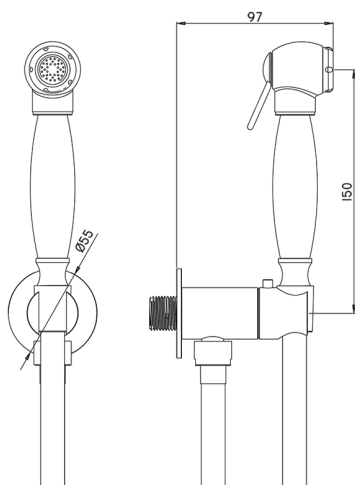

Set doccetta igienica completo IDROSCOPINI_VT007925

MODELLO **VT007925**

Set doccetta igienica completo, supporto murale tondo, apertura acqua singola, doccetta igienica in Ottone, flex PVC 120 cm

FINITURE DISPONIBILI

21 21 Cromo

CARATTERISTICHE

Doccetta igienica

Doccetta Igienica

Doccetta igienica multiforo, per la cura dell'igiene personale.

2025-03-14