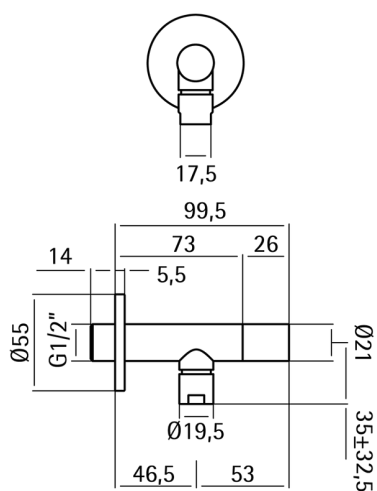

## Rubinetto di alimentazione LYNOX\_ZB002930

MODELLO **ZB002930**

Rubinetto di alimentazione, Inox AISI 304

FINITURE DISPONIBILI

CARATTERISTICHE

2025-04-05