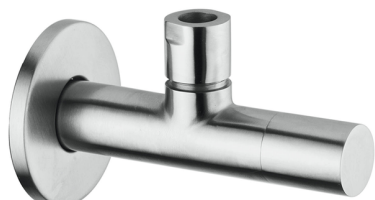

## Rubinetto di alimentazione LYNOX\_ZB002930

MODELLO **ZB002930**

Rubinetto di alimentazione, Inox AISI 304

FINITURE DISPONIBILI

CARATTERISTICHE

2025-04-05