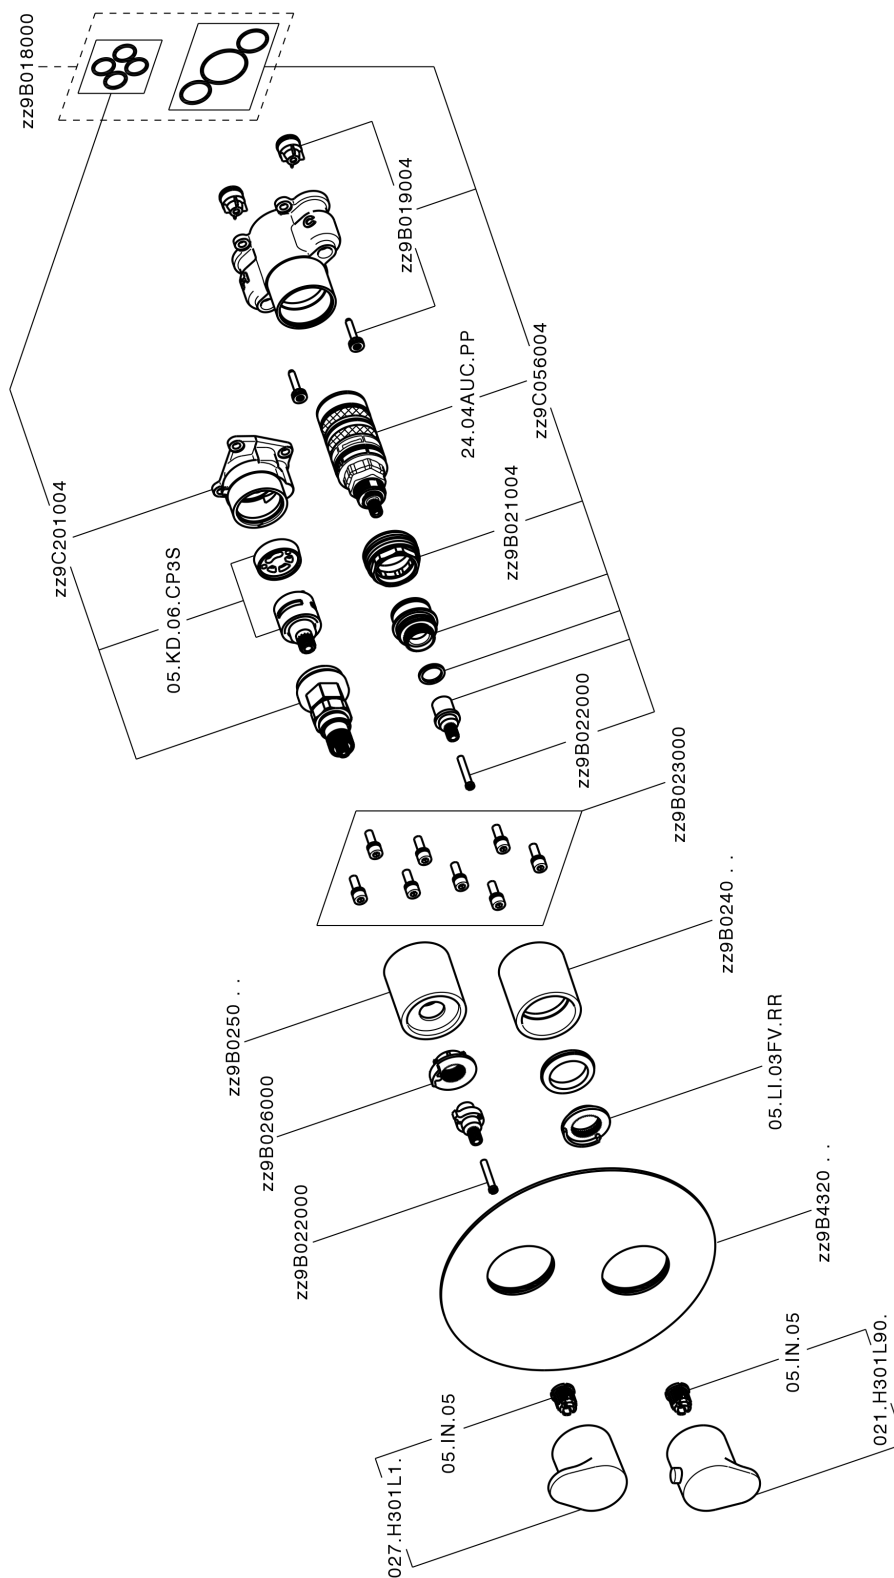

Completo Termostatico per One-Box ONE BOX_LY0BT030

LY0BT030

<http://www.huberitalia.com/completo-termostatico-per-one-box-one-box-ly0bt030>