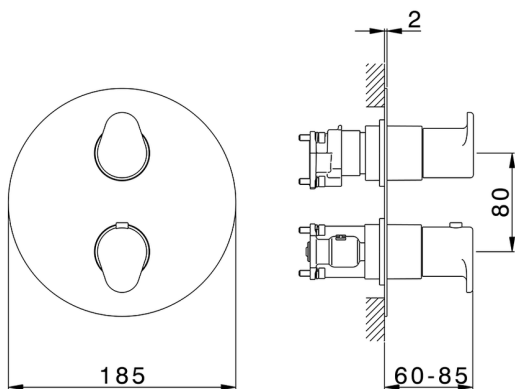

## Completo Termostatico per One-Box ONE BOX\_LY0BT030

MODELLO **LY0BT030**

Completo Termostatico per One-Box, con devia stop 1-2-3 uscite, profondità minima di installazione 67 mm, senza parte incasso, per art. ZB00B030-ZB00B031

### CARATTERISTICHE

Ricambio Cartuccia **24.04A.PP**  
**Cartuccia Termostatica Plus P 8X20**  
 Installazione **Incasso**  
 Parti Incasso necessarie **ZB00B031**  
**ZB00B030**