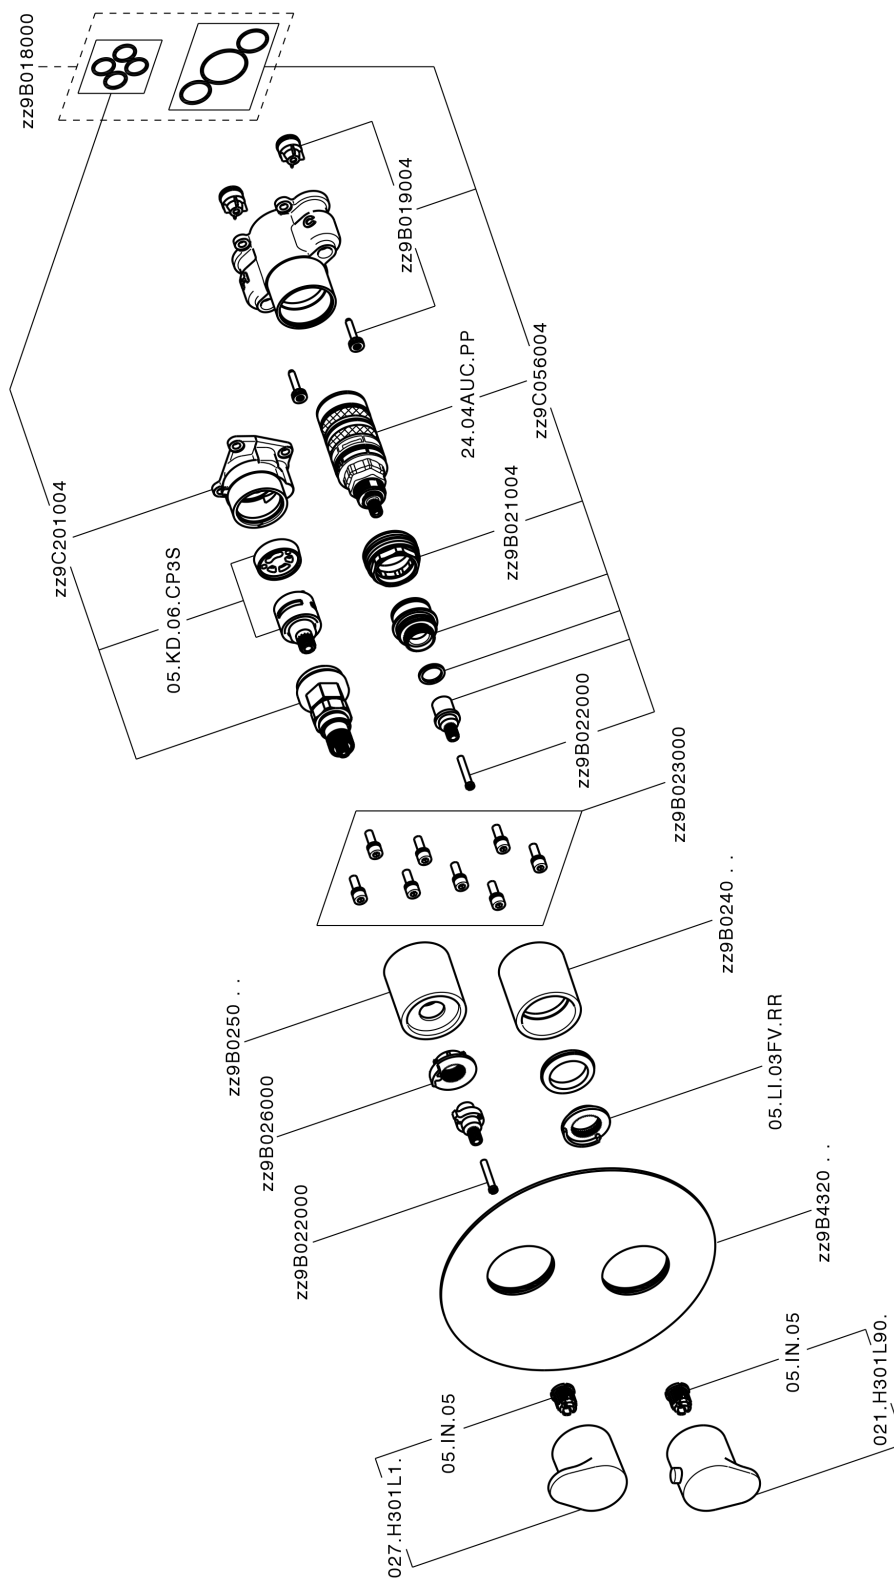

Completo Termostatico per One-Box ONE BOX_LY0BT030

MODELLO **LY0BT030**

Completo Termostatico per One-Box, con devia stop 1-2-3 uscite, profondità minima di installazione 67 mm, senza parte incasso, per art. ZB00B030-ZB00B031

FINITURE DISPONIBILI

-  **21** 21 Cromo
-  **2B** 2B Nichel Lucido
-  **2F** 2F Nichel Spazzolato
-  **40** 40 Nero Opaco
-  **4Q** 4Q Bianco Opaco

CARATTERISTICHE

Ricambio Cartuccia **24.04A.PP**
Cartuccia Termostatica Plus P 8X20
 Installazione **Incasso**
 Parti Incasso necessarie **ZB00B031**
ZB00B030

DeviaStop

La tecnologia Devia Stop di Huber consente con un semplice movimento rotativo di gestire la portata dell'acqua e di scegliere la modalità d'erogazione (soffione, doccia a mano).

Termostatico

Il Termostatico Huber è il tuo personale gestore dell'acqua che ti aiuta a gestire e controllare acqua ed energia senza sprechi.

Completo Termostatico per One-Box ONE BOX_LY0BT030

LY0BT030

<http://www.huberitalia.com/completo-termostatico-per-one-box-one-box-ly0bt030>

One-Box Universale per incasso ONE BOX_ZB00B031

MODELLO **ZB00B031**