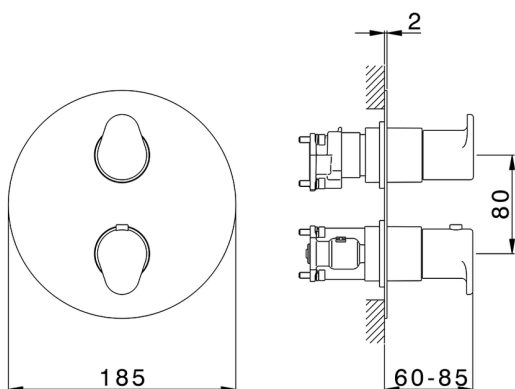

Completo Termostatico per One-Box ONE BOX_LY0BT030

MODELLO **LY0BT030**

Completo Termostatico per One-Box, con devia stop 1-2-3 uscite, profondità minima di installazione 67 mm, senza parte incasso, per art. ZB00B030-ZB00B031

FINITURE DISPONIBILI

-  **21** 21 Cromo
-  **2B** 2B Nichel Lucido
-  **2F** 2F Nichel Spazzolato
-  **40** 40 Nero Opaco
-  **4Q** 4Q Bianco Opaco

CARATTERISTICHE

Ricambio Cartuccia **24.04A.PP**
Cartuccia Termostatica Plus P 8X20
 Installazione **Incasso**
 Parti Incasso necessarie **ZB00B031**
ZB00B030