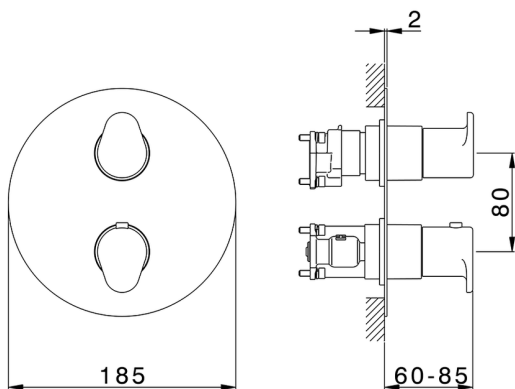

Completo Termostatico per One-Box ONE BOX_LY0BT030

MODELLO **LY0BT030**

Completo Termostatico per One-Box, con devia stop 1-2-3 uscite, profondità minima di installazione 67 mm, senza parte incasso, per art. ZB00B030-ZB00B031

FINITURE DISPONIBILI

-  **21** 21 Cromo
-  **2B** 2B Nichel Lucido
-  **2F** 2F Nichel Spazzolato
-  **40** 40 Nero Opaco
-  **4Q** 4Q Bianco Opaco

CARATTERISTICHE

Ricambio Cartuccia **24.04A.PP**
Cartuccia Termostatica Plus P 8X20
 Installazione **Incasso**
 Parti Incasso necessarie **ZB00B031**
ZB00B030