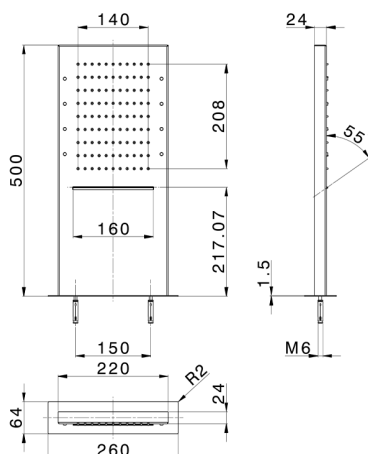

Soffione rettangolare a parete ZEN_ZS1C0405

MODELLO **ZS1C0405**

Soffione rettangolare a parete, funzioni pioggia, cascata, cromoterapia, con comando ad incasso incluso, acciaio inox AISI 304

FINITURE DISPONIBILI

40 40 Nero Opaco

4Q 4Q Bianco Opaco

D1 D1 Inox Spazzolato

D2 D2 Inox Lucido

CARATTERISTICHE

2025-04-03