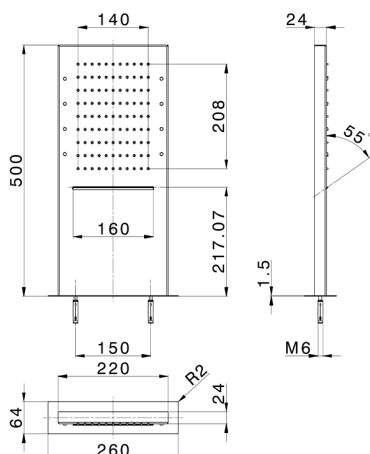

## Soffione rettangolare a parete ZEN\_ZS1C0405

MODELLO **ZS1C0405**

Soffione rettangolare a parete, funzioni pioggia, cascata, cromoterapia, con comando ad incasso incluso, acciaio inox AISI 304

FINITURE DISPONIBILI

**40** 40 Nero Opaco

**4Q** 4Q Bianco Opaco

**D1** D1 Inox Spazzolato

**D2** D2 Inox Lucido

CARATTERISTICHE

2025-04-03