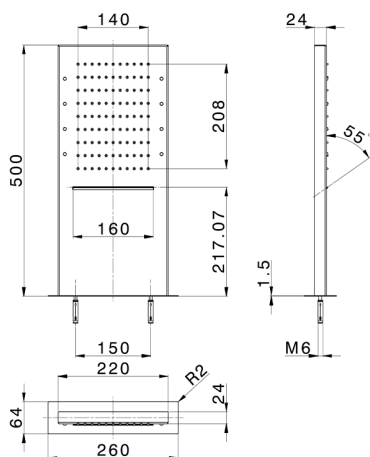

Soffione rettangolare a parete ZEN_ZS1C0405

MODELLO **ZS1C0405**

Soffione rettangolare a parete, funzioni pioggia, cascata, cromoterapia, con comando ad incasso incluso, acciaio inox AISI 304

FINITURE DISPONIBILI

-  **40** 40 Nero Opaco
-  **4Q** 4Q Bianco Opaco
-  **D1** D1 Inox Spazzolato
-  **D2** D2 Inox Lucido

CARATTERISTICHE

2025-04-03