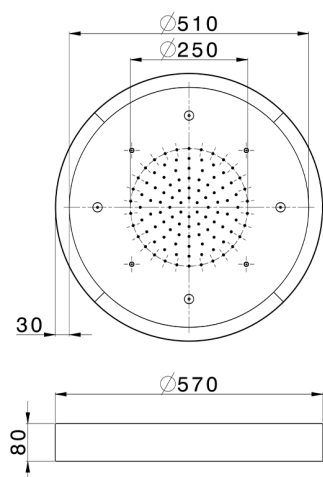

Soffione a soffitto con cromoterapia Ø 570 mm ZEN_ZS1C0175

MODELLO **ZS1C0175**

Soffione a soffitto con cromoterapia Ø 570 mm, con carter esterno bianco, funzioni pioggia, nebulizzazione, cromoterapia, con pulsantiera ad incasso, acciaio inox AISI 304